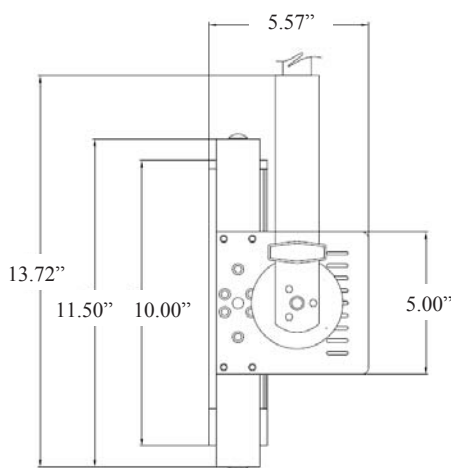

Spectra UV30は、ハイパフォーマンス、長寿命UV-Aエミッター搭載の30W UV灯具です。

Spectra UV30は、3個のLEDセルを独立したDMX 3チャンネルでインテンシティをコントロールします。LEDセルは夫々独立してフォーカスが可能であり、交換可能なヨークで、垂直又は水平方向にLEDセルを設置可能です。

オンボードマルチ電圧パワーサプライで直接電源及びデータ接続が可能で、更にスルー接続も可能です。Spectra UV30は、DMX及びRDM互換で、予めプログラムされたフェード、ストロボのライブラリが有り、手動でのインテンシティコントロールも可能です。ショーやアドレスは、プッシュボタン操作で行います。

30 WATT

SS-UV-30

Features

- ・ ハイパフォーマンス、長寿命UV-Aエミッター
- ・ 365nm UV-A LEDを使用した従来のブラックライトより少ない視認性
- ・ 垂直又は水平LEDセルを可能にする交換可能なヨーク
- ・ データ及び電源のスルー接続
- ・ 16ビット又は8ビットパーソナリティの選択可能
- ・ 100-240VACオンボードマルチ電圧パワーサプライ。
- ・ DMX及びRDMプロトコル互換
- ・ プッシュボタンプログラム
- ・ 重量：約7.26kg
- ・ ETL & cETL listed
- ・ 米国製