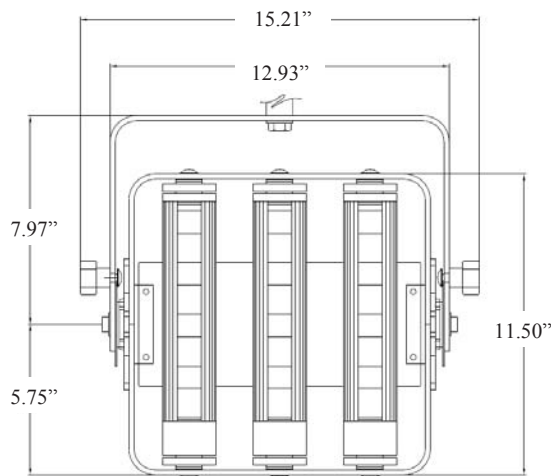

Spectra UV30は、ハイパフォーマンス、長寿命UV-Aエミッター搭載の30W UV灯具です。

Spectra UV30は、3個のLEDセルを独立したDMX 3チャンネルでインテンシティをコントロールします。LEDセルは夫々独立してフォーカスが可能であり、交換可能なヨークで、垂直又は水平方向にLEDセルを設置可能です。

オンボードマルチ電圧パワーサプライで直接電源及びデータ接続が可能で、更にスルー接続も可能です。Spectra UV30は、DMX及びRDM互換で、予めプログラムされたフェード、ストロボのライブラリが有り、手動でのインテンシティコントロールも可能です。ショーやアドレスは、プッシュボタン操作で行います。

30 WATT

SS-UV-30

Features

- ・ ハイパフォーマンス、長寿命UV-Aエミッター
- ・ 365nm UV-A LEDを使用した従来のブラックライトより少ない視認性
- ・ 垂直又は水平LEDセルを可能にする交換可能なヨーク
- ・ データ及び電源のスルー接続
- ・ 16ビット又は8ビットパーソナリティの選択可能
- ・ 100-240VACオンボードマルチ電圧パワーサプライ。
- ・ DMX及びRDMプロトコル互換
- ・ プッシュボタンプログラム
- ・ 重量：約7.26kg
- ・ ETL & cETL listed
- ・ 米国製

Model Number	
SS-UV30	Spectra UV30
Accessories	
SC-36-BK	36" Black Safety Cable
SS-UV30-BD4	4 way barndoor

輸入・販売元:

株式会社テクニカルサプライジャパン

〒154-0014 東京都世田谷区新町1-21-16 TEL 03(3425)2400 FAX 03(3425)2402