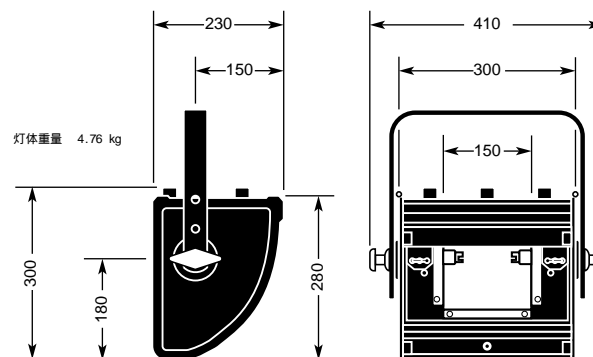

# ALTMAN

THE QUALITY OF LIGHT

figure 1

ステージ・スタジオに最適なCYCライト

ランプソケットのポジションをアジャストすることにより  
119mm・143mm・167mm長の3種類,300~1500Wまでの異なった  
種類のランプを使用することができます

灯体背面のノブを使用してリフレクターの角度を変えて  
フォーカスを調整することができます figure 1

床置き・吊り両方に対応

灯具を連結することが可能（オプションアームを使用して  
多様なレイアウト）figure 2

セーフティネット付

figure 2

製品の仕様は予告無く変更になることがあります。ご了承ください

株式会社テクニカルサプライジャパン

〒154-0014 東京都世田谷区新町1-21-16

TEL 03(3425)2400

FAX 03(3425)2402