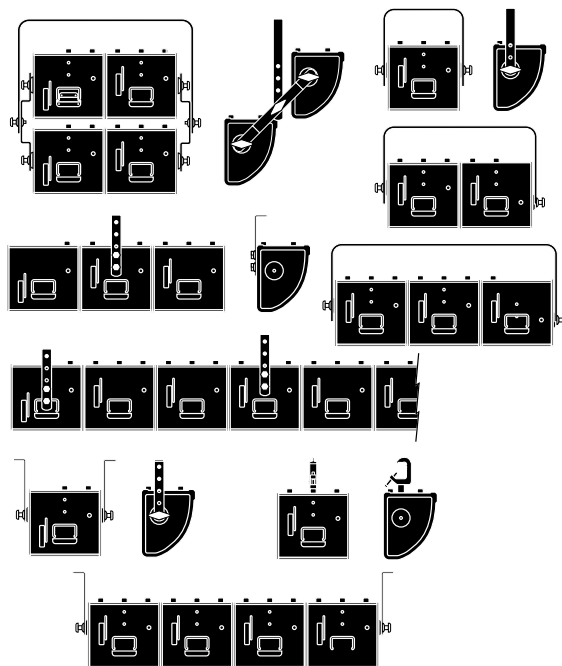

# ALTMAN

THE QUALITY OF LIGHT

figure 1

ステージ・スタジオに最適なCYCライト

ランプソケットのポジションをアジャストすることにより  
119mm・143mm・167mm長の3種類,300~1500Wまでの異なった  
種類のランプを使用することができます

灯体背面のノブを使用してリフレクターの角度を変えて  
フォーカスを調整することができます figure 1

床置き・吊り両方に対応

灯具を連結することが可能（オプションアームを使用して  
多様なレイアウト）figure 2

セーフティネット付

figure 2

製品の仕様は予告無く変更になることがあります。ご了承ください

株式会社テクニカルサプライジャパン

〒154-0014 東京都世田谷区新町1-21-16

TEL 03(3425)2400

FAX 03(3425)2402