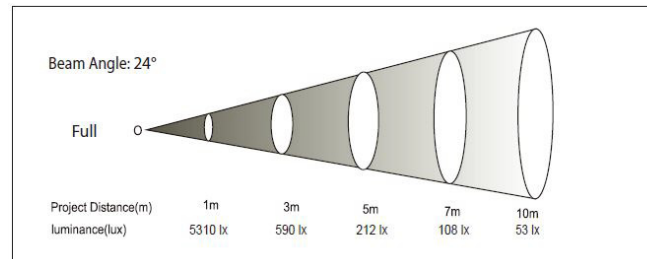

BOLD E-PAR ZOOM IP

- 屋内使用にも適した静音仕様
- フリッカーフリー
- カラーマクロ、パルスエフェクト、選択可能なカラーフェード及び色温度プリセット
- オンボードメニューでオートショー、マニュアルカラー、ホワイトバランスコントロール可能
- ダブルアーム仕様
- マスター/スレーブモード

LED光源:	Osram 60W RGBW LED
ビーム角:	6°~24°
照度:	3034~212LUX@5m
ストロボ:	0~30Hz
DMXチャンネル:	5/7/11
制御信号:	DMX512
電源:	100-240V 50/60Hz
消費電力:	89W
サイズ:	265×260×347mm
重量:	5.5KG
保護等級:	IP65