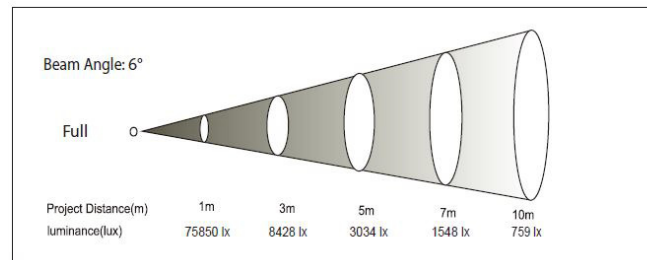

BOLD E-PAR ZOOM IP

- 屋内使用にも適した静音仕様
- フリッカーフリー
- カラーマクロ、パルスエフェクト、選択可能なカラーフェード及び色温度プリセット
- オンボードメニューでオートショー、マニュアルカラー、ホワイトバランスコントロール可能
- ダブルアーム仕様
- マスター/スレーブモード

LED光源:	Osram 60W RGBW LED
ビーム角:	6°~24°
照度:	3034~212LUX@5m
ストロボ:	0~30Hz
DMXチャンネル:	5/7/11
制御信号:	DMX512
電源:	100-240V 50/60Hz
消費電力:	89W
サイズ:	265×260×347mm
重量:	5.5KG
保護等級:	IP65