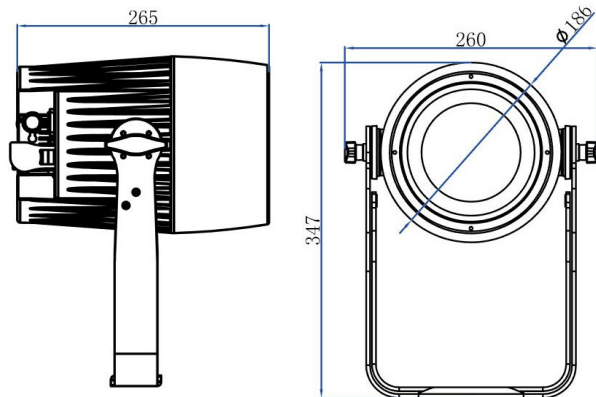

BOLD E-PAR ZOOM IP

- 屋内使用にも適した静音仕様
- フリッカーフリー
- カラーマクロ、パルスエフェクト、選択可能なカラーフェード及び色温度プリセット
- オンボードメニューでオートショー、マニュアルカラー、ホワイトバランスコントロール可能
- ダブルアーム仕様
- マスター/スレーブモード

LED光源:	Osram 60W RGBW LED
ビーム角:	6°~24°
照度:	3034~212LUX@5m
ストロボ:	0~30Hz
DMXチャンネル:	5/7/11
制御信号:	DMX512
電源:	100-240V 50/60Hz
消費電力:	89W
サイズ:	265×260×347mm
重量:	5.5KG
保護等級:	IP65