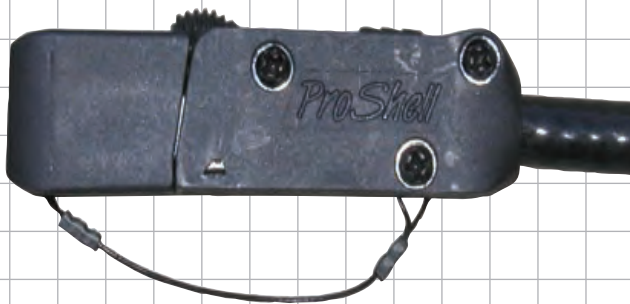

ProShell

耐久性のあるRJ45バックシェル

エンターテイメントのハードな使用の為に

ステージ業界で RJ45コネクタの使用が
広まるに連れ、ツアーの使用に耐える RJ
コネクタの需要が高まりました。

ProShell は、メカニカルと電気的な機構
を保持しつつ、一般的な RJ45コネクタ
を繰り返しの接続に耐える頑丈なコネク
ターに変換します。通常の工具のみで装
着可能です。

販売単位

Part Number	内容
PRJ0-BK/2	ディーラーパック、黒 (2シェル)
PRJ0-BK/2T	ディーラーパック、黒 (2シェル/キャップ)
PRJ0-BK/10	バルクパック、黒 (10シェル)
PRJ0-BK/10T	バルクパック、黒 (10シェル/キャップ)
PRJ0-BK/100	OEMパック、黒 (100シェル)
PRJ0-BKCAP/25	OEMパック、黒 (25キャップ)

機能:

- 一般的な RJ 4 5 コネクタに装着可能
- ケーブルを確実に保持するストレインリリーフ
- RJ45ロック機構 (ラッチ) を損傷から保護
- 高密度なハブやスイッチに対応
隣接するポートを邪魔しません
- 簡単に取扱い出来る人間工学に基づいたデザイン
- 簡単にマーキングが可能な一般的なサイズの
ラベルに対応
- カラーコード、全ての登録カラーがあります
- 取外し、再使用可能
- 沢山のケーブルから簡単に引き出し可能
- オプションのキャップは、ケーブルを巻く際
に接触部を保護