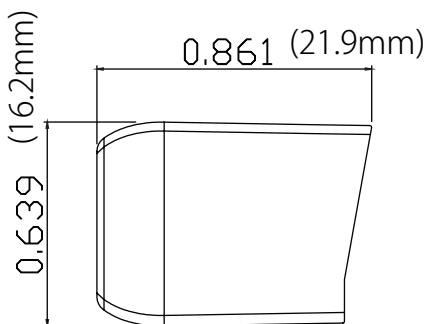

Tel: +44 (0)20.8574.9700

Tel: +1 201.896.8600

Tel: +86 10.8492.1587

Tel: +1 519.986.9991

ProShell

Dimensions in inches

輸入・販売元:
株式会社 テクニカル・サプライ・ジャパン
〒154-0014 東京都世田谷区新町1-21-16
電話:03-3425-2400 www.tsjnet.co.jp