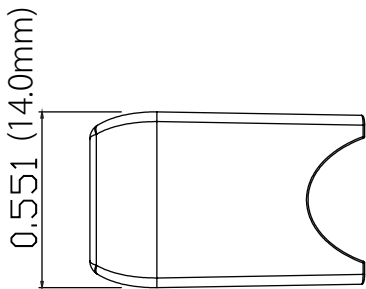

Tel: +44 (0)20.8574.9700

Tel: +1 201.896.8600

Tel: +86 10.8492.1587

Tel: +1 519.986.9991

ProShell

Dimensions in inches

輸入・販売元:
株式会社 テクニカル・サプライ・ジャパン
〒154-0014 東京都世田谷区新町1-21-16
電話:03-3425-2400 www.tsjnet.co.jp