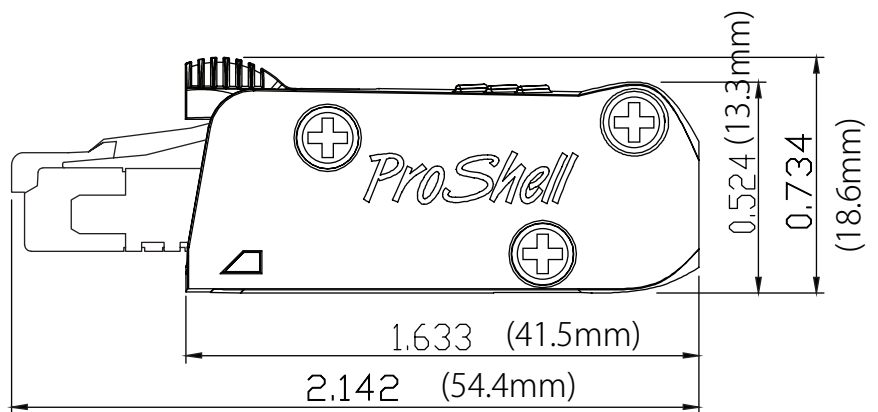

ProShell

Dimensions in inches

輸入・販売元:
株式会社 テクニカル・サプライ・ジャパン
〒154-0014 東京都世田谷区新町1-21-16
電話:03-3425-2400 www.tsjnet.co.jp