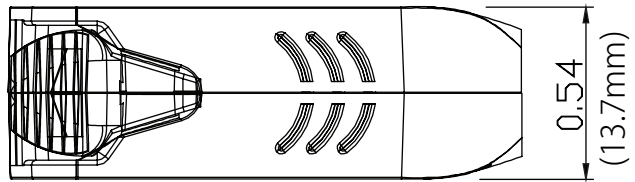

ProShell

Dimensions in inches

輸入・販売元:
株式会社 テクニカル・サプライ・ジャパン
〒154-0014 東京都世田谷区新町1-21-16
電話:03-3425-2400 www.tsjnet.co.jp