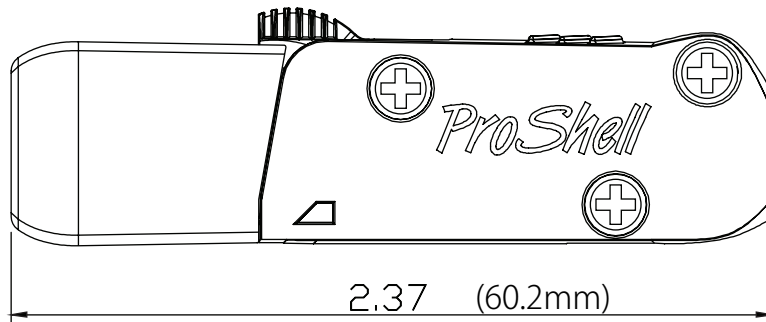

ProShell

Dimensions in inches

輸入・販売元:
株式会社 テクニカル・サプライ・ジャパン
〒154-0014 東京都世田谷区新町1-21-16
電話:03-3425-2400 www.tsjnet.co.jp