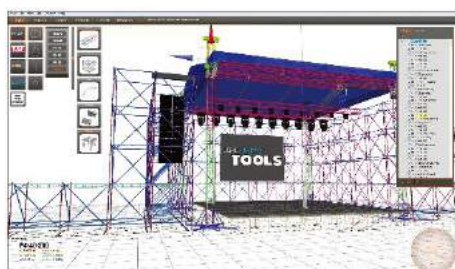

ライトコンバース ツールズ 2017

ライトコンバースツールズは、劇場空間、企業イベント、
テレビスタジオからロックツアー、著名な受賞イベントまで、
ユニークなデザイン、ドキュメンテーション、イベントリオプションを提供し、
迅速かつ効果的にショーを構築します。

LC TOOLS は、すべてのタイプとサイズのステージデザインに特化した新しい特殊 3D デザインプログラムで、LIGHTCONVERSE と完全に互換性があります。

トラス、足場、表彰台、サウンド&ミュージカルギア、ライティングギア、その他多数のハイクオリティな 3D オブジェクトなど、ステージ構築向け設備のフルライブラリ。

機器の在庫オプションで、実際の在庫と一致させるためのカスタム「ウェアハウス」データベースを構築できます。ユーザーの保有する実数から、ヴァーチャルな倉庫を形成し、実使用に即したシーンを作成できます。

- ・標準化されたライブラリエレメント
- ・様々なトラスメーカーのトラスモデルライブラリ
- ・トラスと足場の迅速な自動ドッキングのためのスナップツール。
- ・インチおよびメートル法の測定システム
- ・カスタムエグゼクティブドキュメントプロジェクトのデザインと印刷のオプション。
- ・LIGHTCONVERSE 3D SHOW PLATFORM との完全な互換性。

必要パソコンスペック

CPU： Intel Core i5-4670 以上

GPU： AMD R9 390 相当以上

メモリ： 4GB 以上

ドライブ空き容量： 1GB 以上

ドングル初回登録に、オンライン環境が必要

LC TOOLS は、エンターテイメント市場で働く、多くのユーザー向けに開発されました。機器レンタルおよび販売会社、プロダクションおよびショー製作会社、イベント会社、劇場とテレビスタジオ、機器メーカー、その他、