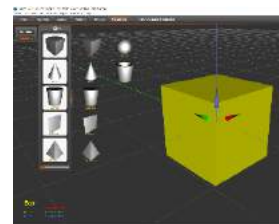

ライトコンバース ツールズ 2017

ライトコンバースツールズは、劇場空間、企業イベント、
テレビスタジオからロックツアー、著名な受賞イベントまで、
ユニークなデザイン、ドキュメンテーション、イベントリオプションを提供し、
迅速かつ効果的にショーを構築します。

LC TOOLS は、すべてのタイプとサイズのステージデザインに特化した新しい特殊 3D デザインプログラムで、LIGHTCONVERSE と完全に互換性があります。

トラス、足場、表彰台、サウンド&ミュージカルギア、ライティングギア、その他多数のハイクオリティな 3D オブジェクトなど、ステージ構築向け設備のフルライブラリ。

機器の在庫オプションで、実際の在庫と一致させるためのカスタム「ウェアハウス」データベースを構築できます。ユーザーの保有する実数から、ヴァーチャルな倉庫を形成し、実使用に即したシーンを作成できます。

- ・標準化されたライブラリエレメント
- ・様々なトラスメーカーのトラスモデルライブラリ
- ・トラスと足場の迅速な自動ドッキングのためのスナップツール。
- ・インチおよびメートル法の測定システム
- ・カスタムエグゼクティブドキュメントプロジェクトのデザインと印刷のオプション。
- ・LIGHTCONVERSE 3D SHOW PLATFORM との完全な互換性。

必要パソコンスペック

CPU： Intel Core i5-4670 以上

GPU： AMD R9 390 相当以上

メモリ： 4GB 以上

ドライブ空き容量： 1GB 以上

ドングル初回登録に、オンライン環境が必要

LC TOOLS は、エンターテイメント市場で働く、多くのユーザー向けに開発されました。機器レンタルおよび販売会社、プロダクションおよびショー製作会社、イベント会社、劇場とテレビスタジオ、機器メーカー、その他、