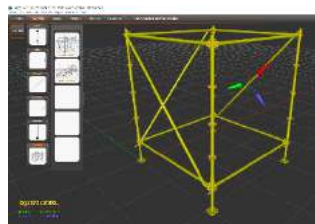

トラス、足場、表彰台、サウンド&ミュージカルギア、ライティングギア、その他多数のハイクオリティな 3D オブジェクトなど、ステージ構築向け設備のフルライブラリ。

機器の在庫オプションで、実際の在庫と一致させるためのカスタム「ウェアハウス」データベースを構築できます。ユーザーの保有する実数から、ヴァーチャルな倉庫を形成し、実使用に即したシーンを作成できます。

- ・標準化されたライブラリエレメント
- ・様々なトラスメーカーのトラスモデルライブラリ
- ・トラスと足場の迅速な自動ドッキングのためのスナップツール。
- ・インチおよびメートル法の測定システム
- ・カスタムエグゼクティブドキュメントプロジェクトのデザインと印刷のオプション。
- ・LIGHTCONVERSE 3D SHOW PLATFORM との完全な互換性。

必要パソコンスペック

CPU： Intel Core i5-4670 以上

GPU： AMD R9 390 相当以上

メモリ： 4GB 以上

ドライブ空き容量： 1GB 以上

ドングル初回登録に、オンライン環境が必要

LC TOOLS は、エンターテイメント市場で働く、多くのユーザー向けに開発されました。機器レンタルおよび販売会社、プロダクションおよびショー製作会社、イベント会社、劇場とテレビスタジオ、機器メーカー、その他、

LIGHT CONVERSE TOOLS 輸入販売代理店

株式会社 **テクニカル サプライ ジャパン**

〒154-0014 東京都世田谷区新町 1-21-16
TEL: 03-3425-2400(代) FAX: 03-3425-2402
<http://www.tsjnet.co.jp>