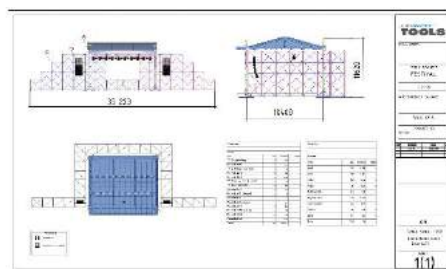

LC TOOLS は、すべてのタイプとサイズのステージデザインに特化した新しい特殊 3D デザインプログラムで、LIGHTCONVERSE と完全に互換性があります。