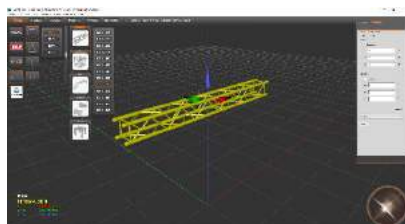

トラス、足場、表彰台、サウンド&ミュージカルギア、ライティングギア、その他多数のハイクオリティな 3D オブジェクトなど、ステージ構築向け設備のフルライブラリ。

機器の在庫オプションで、実際の在庫と一致させるためのカスタム「ウェアハウス」データベースを構築できます。ユーザーの保有する実数から、ヴァーチャルな倉庫を形成し、実使用に即したシーンを作成できます。

- ・標準化されたライブラリエレメント
- ・様々なトラスメーカーのトラスモデルライブラリ
- ・トラスと足場の迅速な自動ドッキングのためのスナップツール。
- ・インチおよびメートル法の測定システム
- ・カスタムエグゼクティブドキュメントプロジェクトのデザインと印刷のオプション。
- ・LIGHTCONVERSE 3D SHOW PLATFORM との完全な互換性。

必要パソコンスペック

CPU： Intel Core i5-4670 以上

GPU： AMD R9 390 相当以上

メモリ： 4GB 以上

ドライブ空き容量： 1GB 以上

ドングル初回登録に、オンライン環境が必要

LC TOOLS は、エンターテイメント市場で働く、多くのユーザー向けに開発されました。機器レンタルおよび販売会社、プロダクションおよびショー製作会社、イベント会社、劇場とテレビスタジオ、機器メーカー、その他、

LIGHT CONVERSE TOOLS 輸入販売代理店

株式会社 **テクニカル サプライ ジャパン**

〒154-0014 東京都世田谷区新町 1-21-16
TEL: 03-3425-2400(代) FAX: 03-3425-2402
<http://www.tsjnet.co.jp>