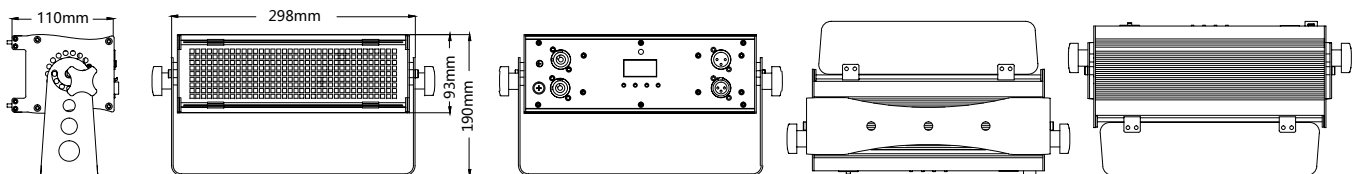

Mini STORM 400 RGB

ミニ LED ストロボ/ミニ LED ウォッシュ

Mini Storm 400 RGBはコンパクトなデザインでありながら 350W、15,000lmの高輝度を実現しました。

Mini Storm 400 RGBの重量はわずか2.7kg、ステージ、クラブ、建築照明他あらゆるエンターテイメントイベントで幅広い用途に対応するマルチ照明器具です。

ビルトインストロボプログラムとランダムストロボエフェクトを内蔵しユニークな演出照明を実現します。

324個のRGB LEDの超高輝度出力は、個別に制御可能な3つのLEDセグメントに配置可能。3セグメントのピクセルモードは、高輝度ウォッシュライトとしても幅広く演出することができます。

ランプの寿命を延ばすための過熱保護温度センサーを内蔵し、更に効率的な冷却方法を採用しプロフェッショナルのエンターテイメントで最高のパフォーマンスを実現します。

技術仕様

光源	324pcs RGB LED
LED寿命	2万時間以上
出力	15,000ルーメン
ビーム角	120°
DMXモード	1/3/4/5/6/7/16 CH
ディマー	16ビットディマー
動作モード	DMXモード/Master-Slaveモード/Pixelモード (ストロボの最大輝度の50%で、ウォッシュとして使用可能)
消費電力	AC 100-240V 50/60HZ 350W
冷却	低騒音ファンによる強制冷却
過熱保護	温度センサーによるランプの長寿命化
LEDスキャンレート	21,000Hz
サイズ	L:298mm W:110mm H:190mm
重量	2.7KG
IPレート	IP43