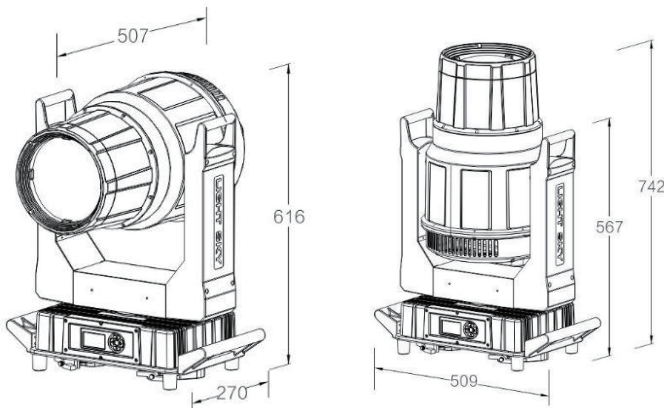

■ サイズ

⚠ 本製品を安全にお使いいただくために、ご使用前に必ず取り扱い説明書をお読みください。
*製品の仕様は予告なく変更することがあります。

株式会社 **テクニカル サプライ ジャパン**

1-21-16 Shinmachi, Setagaya-KuTokyo, 154-0014 Japan TEL: +81-3-3425-2400 <http://www.tsjnet.co.jp>