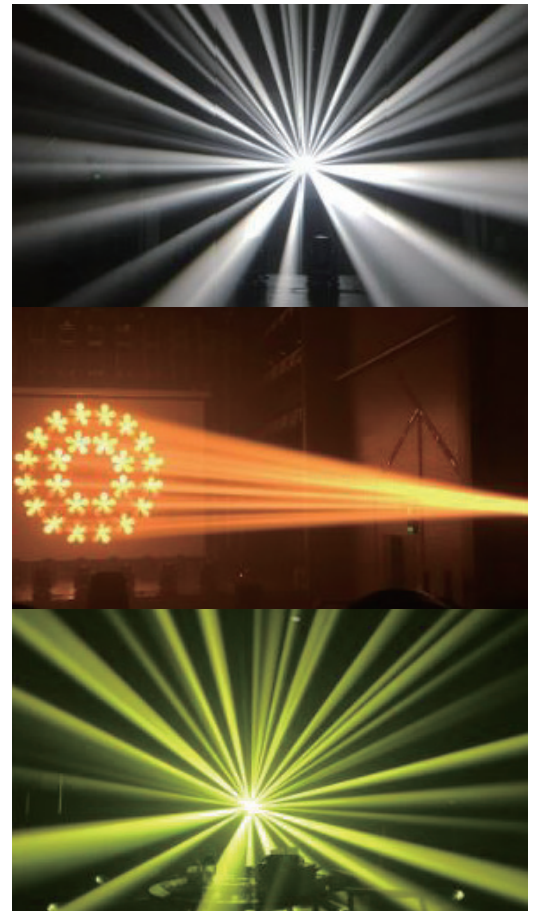

■ サイズ

⚠ 本製品を安全にお使いいただくために、ご使用前に必ず取り扱い説明書をお読みください。
*製品の仕様は予告なく変更することがあります。

株式会社 **テクニカル サプライ ジャパン**

1-21-16 Shinmachi, Setagaya-KuTokyo, 154-0014 Japan TEL: +81-3-3425-2400 <http://www.tsjnet.co.jp>