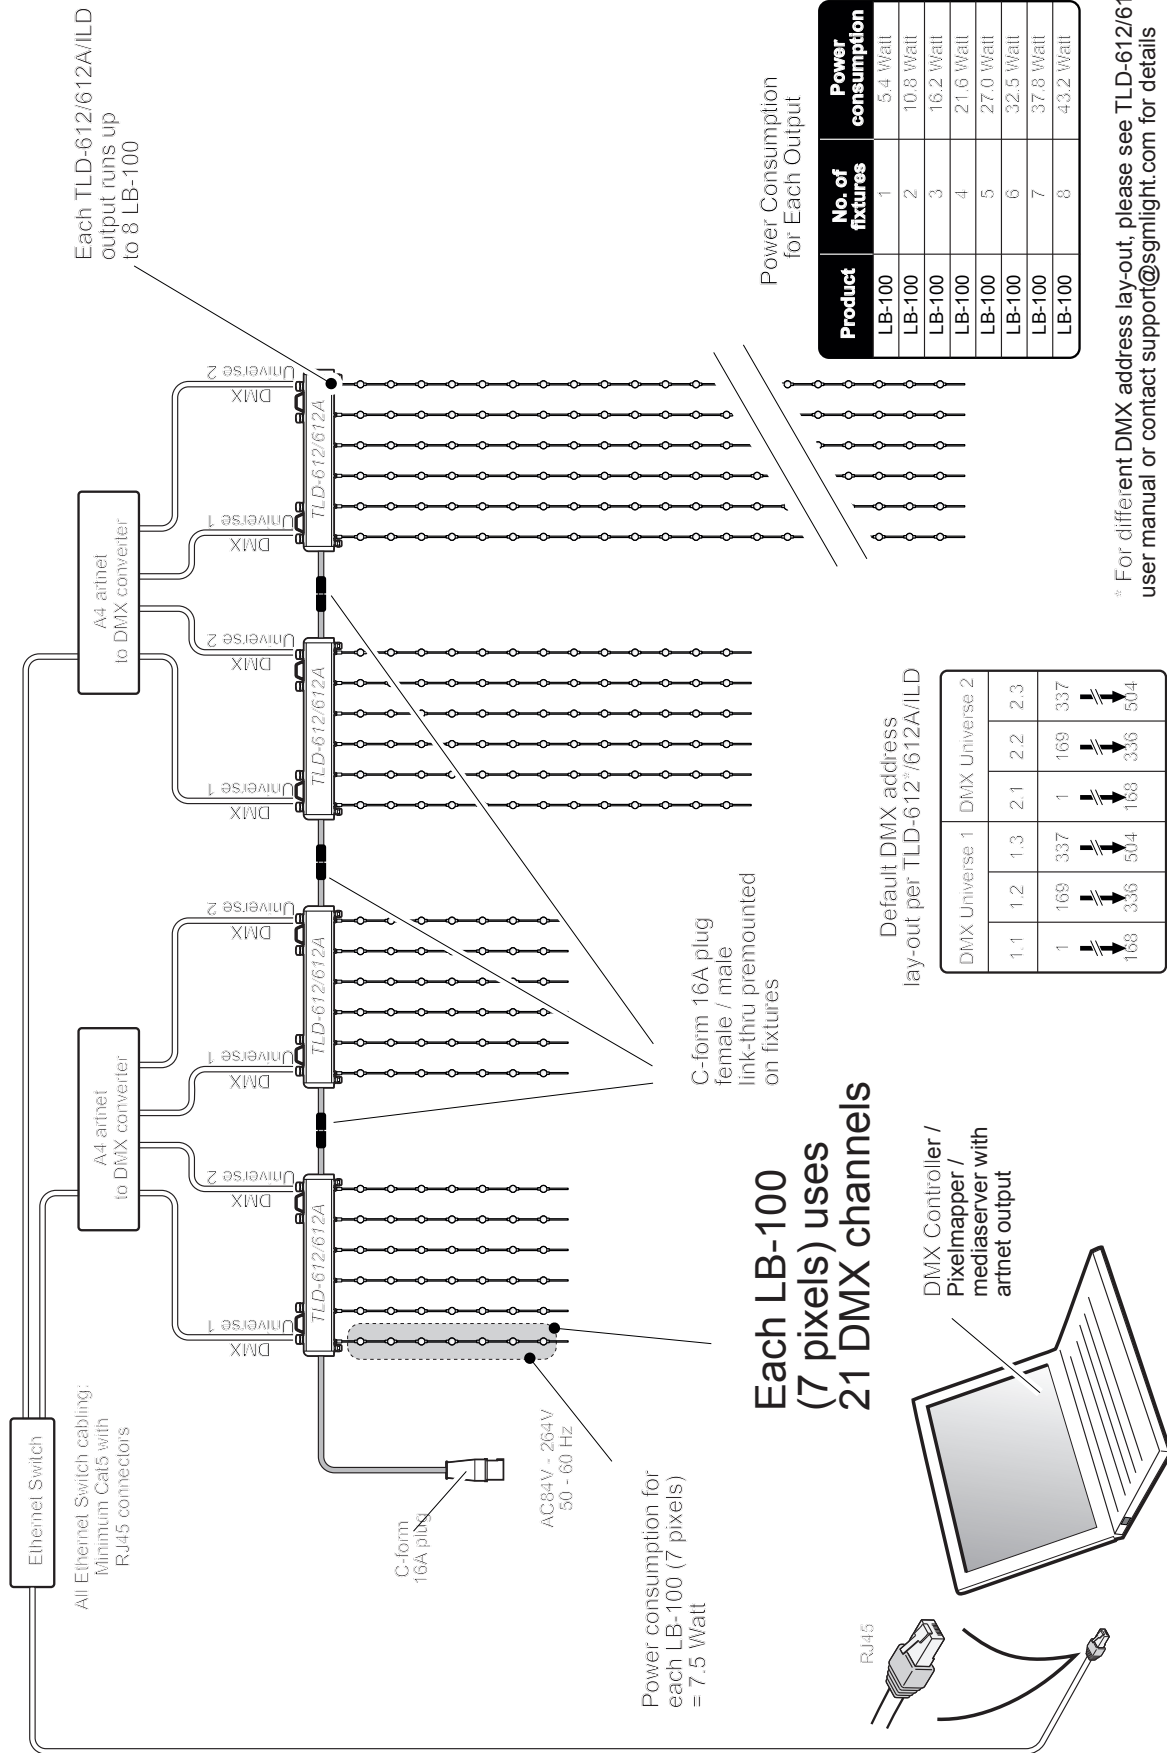

LB·100

CONNECTION DIAGRAM

* For different DMX address lay-out, please see TLD-612/612A/ILD user manual or contact support@sgmlight.com for details