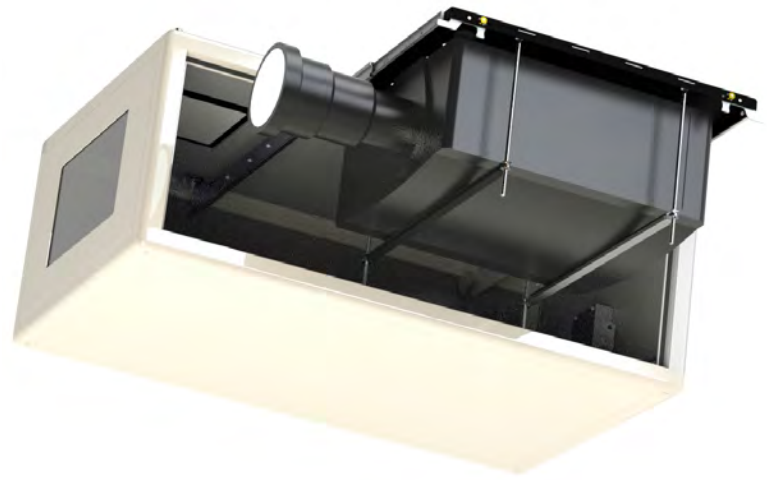

Whispr Hush Projector Enclosures

プロジェクターエンクロージャーのスペシャリストであるテンペストは、新しく5-15,000ANSIルーメンプロジェクター用屋内ノイズ減衰エンクロージャーを発売しました。

Whisprには3サイズと、ランドスケープ、ポートレイト、超短焦点(UST)3種の設置方向があります。

新しいWhisprでは、皆様から要望のあった新機能を搭載しています：

- ・ クラス最高の音減衰：
- ・ プロジェクターレイはどちらかの側面からスライドアウトして設置・サービスが容易に
- ・ テーブルトップ又はシーリングタイププロジェクターマウント
- ・ ランプ交換の為に背面ドアが開きます
- ・ 簡単な操作

全てのWhisprモデルには、シンプルな設置の為に上下に夫々4個の吊り点があり、吊り天井下に素早く設置する為に、Grippleキットがあります。

標準色：白色 (RAL 9003)。他の色も発注可能。

なぜそんなに静か？

幾つかの要素があります：

- ・ 最初に、Whisprエンクロージャーは膨大な作業を必要とする優れたシールにより密閉ボックスです。
- ・ 2番目に、高い火災安全性基準に見合った高性能メラミンサウンドインシュレーションフォームをWhisprエンクロージャーに採用しています。
- ・ 3番目に、低騒音動作の為に、定格以上のファンを使用し可能な限り低速で稼働しています。
- ・ 最後に、排気ファンを別の場所に設置します。大雑把に言えば、この場合プロジェクター自身が扱う約2倍の量の空気をエンクロージャー中に噴かせる必要があります。これはファンがノイズを発生する事を意味します。Whisprの排気ファンは、ダクトの終端に設置し、これは例えば遮音天井スペース、隣接する部屋又は外部壁等になります。

排気ファンはビルの還気ダクトに戻す事になりますが、ビルの空調からエンクロージャー吸気を送る事は推奨しません。部屋又は天井空間からの適度な温度を送り込むべきです。

これらのコンビネーションにより、観客スペースはプロジェクターからの音の減衰した環境になります。

Christie 14K-Mプロジェクター用 Whispr 53.150.
多くの12-15,000ANSIルーメンプロジェクターには、53.150をご使用下さい。