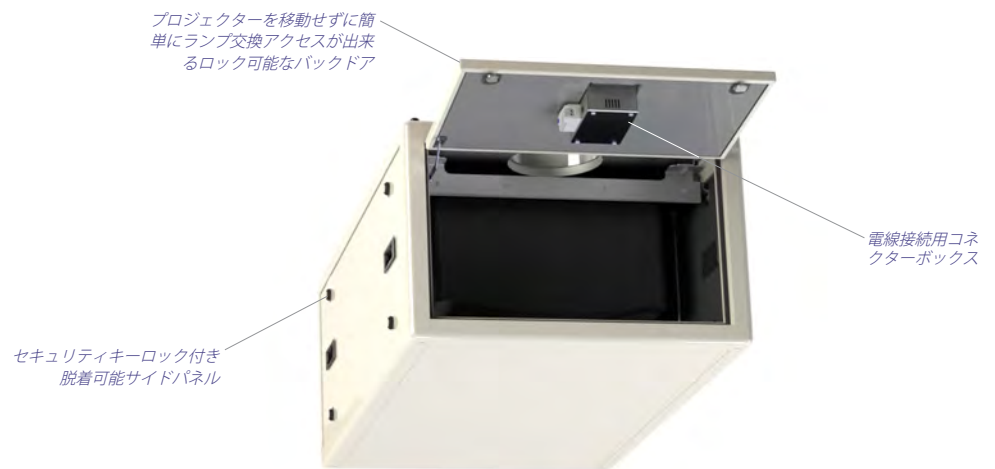

この図のWhispr排気ファンユニットは、隣接するビルの還気ダクト内に送り込みます。

この図の場合、隣接部屋から吸気ダクトホースで供給します (最良の静音効果)

吸気エアは隣接スペースからが望ましいです。難しい場合にはフレキシブルなパッド付きダクトホースをS字形状で天井タイルに設置して下さい。

Whispr Hush Projector Enclosures

Landscape

Whisprリモート排気ファンは
聴衆の耳に届かない場所に簡
単に設置可能。ファンケーブ
ルは、付属の排気ダクトホー
ス内に予め装着して出荷され
ます。

ノート：Whisprは、25'(8m)排
気ホースと12'6"(4m)吸気ホー
ス各1個が付属します。

最良の空気の流れとしては、
ホースは可能な限り短くして、
設置前に予め完全に伸ばして下
さい。

Whispr

Hush
Projector
Enclosures

Portrait

Whispr各ポートレイトエンクロージャーは、使用するプロジェクターに合わせてカスタマイズする為に、発注時には使用するプロジェクターを知る必要があります。