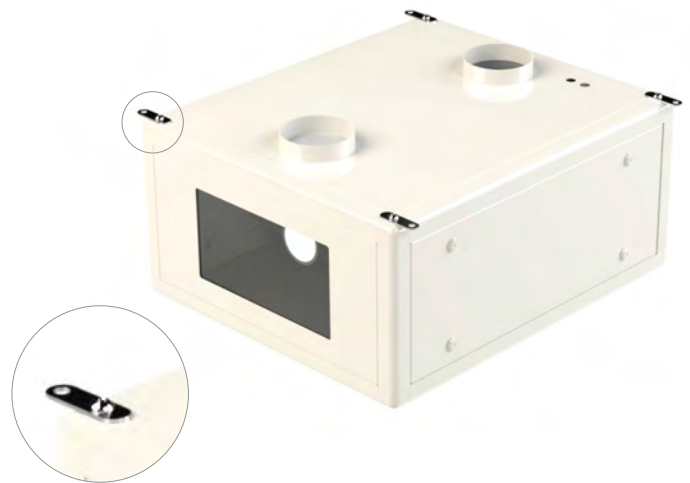

Whispr のUSTエンクロージャーは、貴方のプロジェクトに合わせて特注です：詳細はお問い合わせ下さい。

Whispr

Hush Projector Enclosures

全てのWhisprには、上下各角に1つ、4個のM12ねじ込みソケットが付属しています。

適切なサポート構造に取り付ける為に4個のステンレススチールプレートが付属しています。

Whisprエンクロージャー用に3種類のリギングオプションがあります：

天井プレート(付属)

天井高が無い場合、屋根又は天井構造内に固定する必要がある場合が想定されます。

これらの天井プレート(付属)により、簡単に下からサポート構造にネジ留めする事が出来ます。

ユニストラットキット (別売)

2本のユニストラットレールを使用して構造物に簡単に装着出来ます。

正確な穴位置を気にせず、構造物に付属のスプリングナットでボルト留めします。

ユニストラットは上 (イラスト参照)又は下にマウントします。