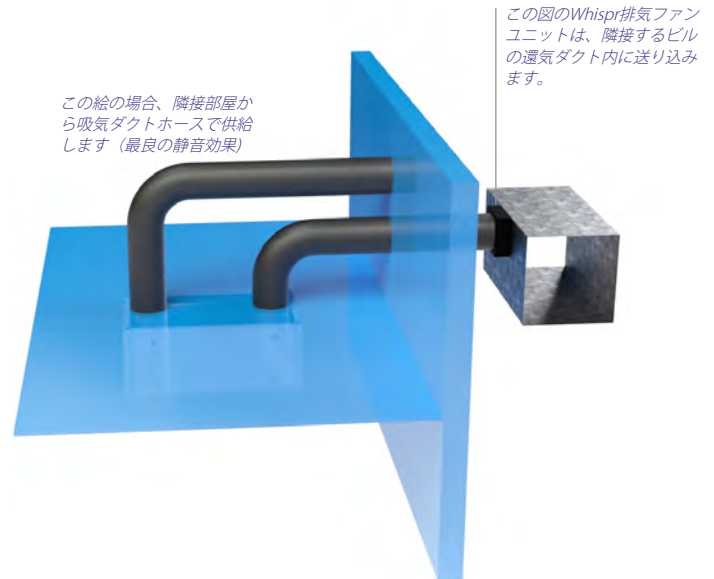

この図のWhispr排気ファンユニットは、隣接するビルの還気ダクト内に送り込みます。

この図の場合、隣接部屋から吸気ダクトホースで供給します (最良の静音効果)