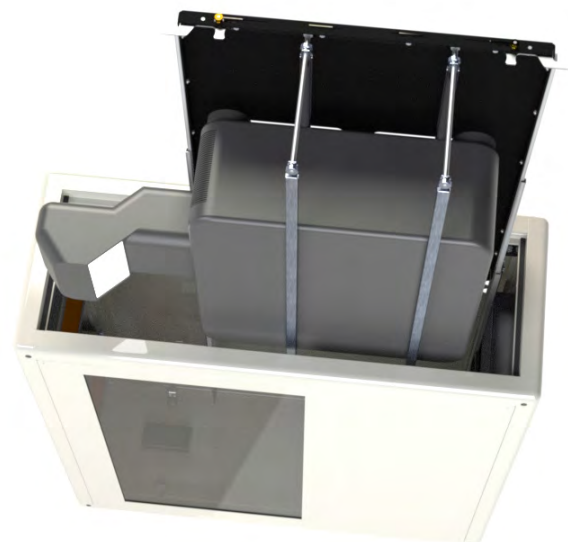

Ultra Short Throw

WhisprUSTエンクロージャーは、直上又は直下から壁全体をペイントする事が出来ます。USTエンクロージャーは通常のランドスケープエンクロージャーより幅広で、クリッピングせずにプロジェクションビームの投影が可能です。

Whispr USTエンクロージャーはイメージの上(下方向に投影)又は下(上方向に投影)にマウントする設定が可能です。レンズは固定ですが、プロジェクターマウントによりパン、チルト、ロール調整が可能です。

Whispr のUSTエンクロージャーは、貴方のプロジェクトに合わせて特注です：詳細はお問い合わせ下さい。