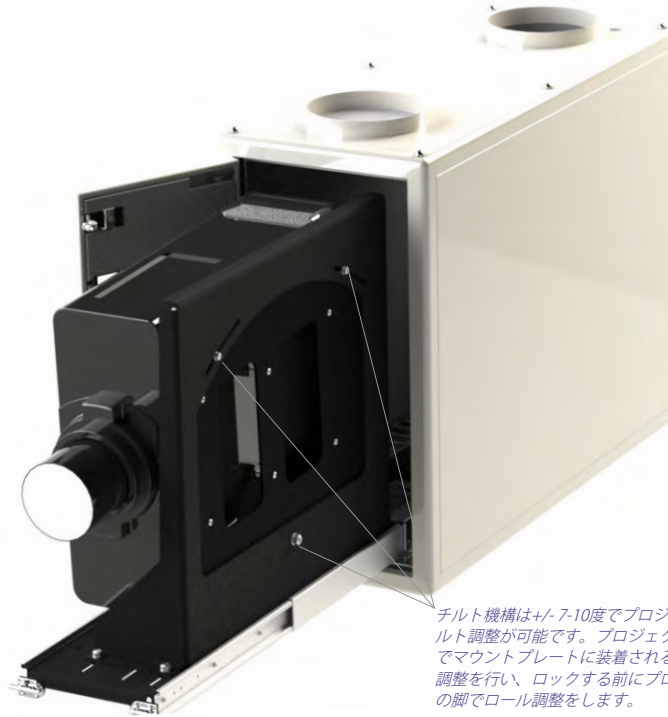

この図のWhispr排気ファンユニットは、隣接するビルの還気ダクト内に送り込みます。

この図の場合、隣接部屋から吸気ダクトホースで供給します (最良の静音効果)

吸気エアは隣接スペースからが望ましいです。難しい場合にはフレキシブルなパッド付きダクトホースをS字形状で天井タイルに設置して下さい。

Whispr Hush Projector Enclosures

Landscape

Whisprリモート排気ファンは
聴衆の耳に届かない場所に簡
単に設置可能。ファンケーブ
ルは、付属の排気ダクトホー
ス内に予め装着して出荷され
ます。

ノート：Whisprは、25'(8m)排
気ホースと12'6"(4m)吸気ホー
ス各1個が付属します。

最良の空気の流れとしては、
ホースは可能な限り短くして、
設置前に予め完全に伸ばして下
さい。

Whispr

Hush
Projector
Enclosures

Portrait

Whispr各ポートレイトエンクロージャーは、使用するプロジェクターに合わせてカスタマイズする為に、発注時には使用するプロジェクターを知る必要があります。

全てのプロジェクターがポートレイトモードで使用出来るとは限りません：発注前にプロジェクター製造メーカーにお問い合わせ下さい。

プロジェクターによっては、ポートレイトモードでの使用は可能だが、ベースが左又は右の一定方向のみの場合があります。(写真はPanasonic PT-DW830 プロジェクターをベース左で装着したものです)。

チルト機構は $\pm 7-10$ 度でプロジェクターチルト調整が可能です。プロジェクターはネジでマウントプレートに装着されるのでチルト調整を行い、ロックする前にプロジェクターの脚でロール調整をします。

Ultra Short Throw

WhisprUSTエンクロージャーは、直上又は直下から壁全体をペイントする事が出来ます。USTエンクロージャーは通常のランドスケープエンクロージャーより幅広で、クリッピングせずにプロジェクションビームの投影が可能です。

Whispr USTエンクロージャーはイメージの上(下方向に投影)又は下(上方向に投影)にマウントする設定が可能です。レンズは固定ですが、プロジェクターマウントによりパン、チルト、ロール調整が可能です。