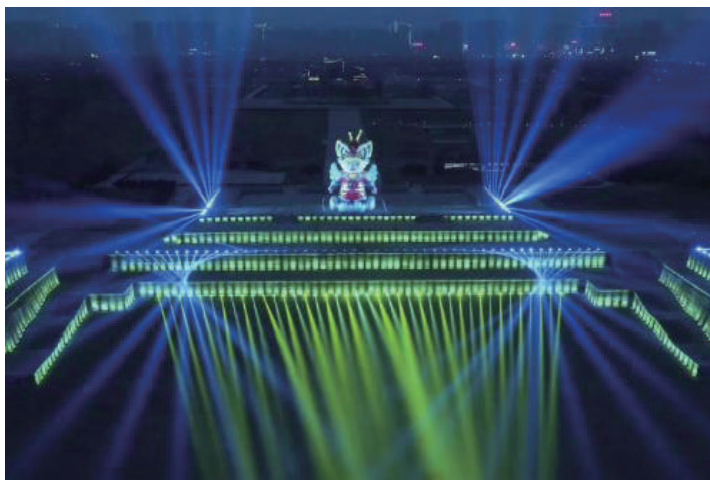

9x10W (Half Size)

入力電圧 : AC 90-240V 50/60Hz

消費電力 : 150W

LED光源 : 9 x 10W RGBW 4in1

ビーム角 : 15°/25° /40° (オプション)

制御CH : 9CH/14CH/36CH

ハウジング : アルミニウム合金

本体色 : ブラック/グレイ (オプション)

保護等級 : IP65

サイズ : 516(L) x 140(W) x 180(H)mm

重量 : 4Kg