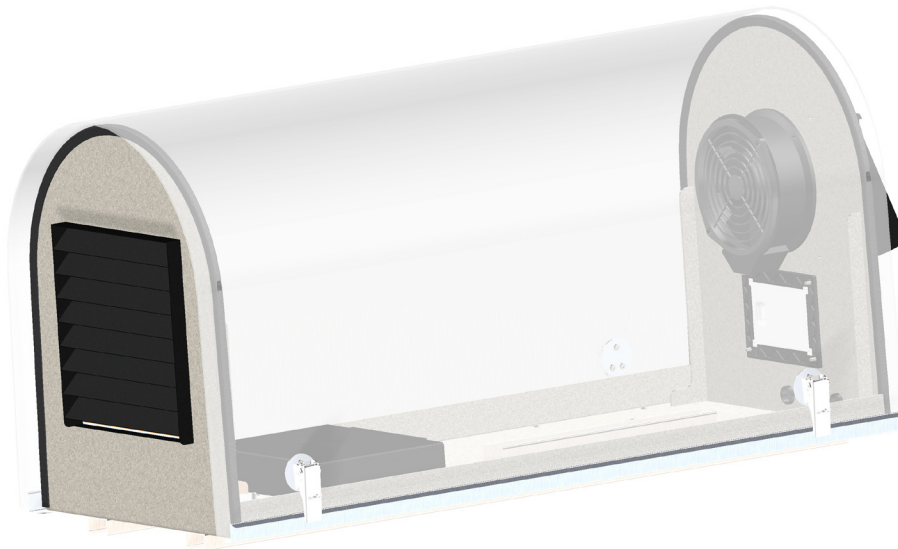

Thunder Scan 6750

for Midsize Scanners

このシンプルなエンクロージャーは、中型ミラースキャンを、雨・太陽・雪から守ります。

Tempestの特許デジタルエンクロージャコントロールテクノロジー (DEC3)は、低温時には機材を暖かく、高温時には機材を冷却し、重大な結露を防ぎます。

Part Number	Description
6750.IN	Thunder Scan 6750, 230V
6750.US	Thunder Scan 6750, 120V
4900.MB	Stainless Steel Unistrut bolt kit (4 required)
4900.MC	Stainless Pipe Clamp Kit for 2"/50mm pipe (4 required)

Voltage	6750.IN, 6760.IN - 230VAC 6850.US, 6860.US - 120VAC
Max Power	Enclosure - 550W (6750 max 50W) Equipment Enclosed - 1200W
Weight	48lb/22kg
Shipping	122 x 117 x 117cm, 27kg

Thunder ScanのDEC3.3コントローラーは温度と湿度を監視して、あらゆる気候・天候から機材の動作可能温度を保持します。DEC3は、強力なファンとヒーターをコントロールして、野外機材の宿敵である結露を防ぎます。

DEC3.3はDMX 5 1 2を使用して、又は完全自動化のスタンドアロンモードでコントロール出来ます。オプションでRDMモニタリングが可能です。

エンクロージャーは、下部にある2本のステンレススチール

Unistrutと標準的なUnistrutハードウェアを使用して、ベースアップ、ベースダウン、又は垂直に設置出来ます。クリアなプレキシガラスカバーはパッドロックで留める事が出来、設置・メンテナンス時には取外し可能です。

Thunder Scan 6750は、1200W以下の800mm長までのムービングミラーヘッドに対応しています。

 Made in the USA

©Tempest Lighting, Inc., July, 2013

In the interest of continuous product improvement, specifications are subject to change without notice