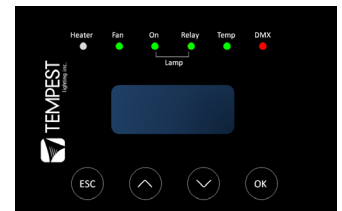

Made in the USA

©Tempest Lighting, Inc., July, 2013

In the interest of continuous product improvement, specifications are subject to change without notice

※仕様は予告なく変更になる場合があります。

Tempest Lighting, Inc

13110 Saticoy Street, Unit C, North Hollywood, CA 91605, USA

www.tempest.org info@tempestlighting.com

t: +1 818 787 8984 f: +1 818 982 5510

TEMPEST 日本輸入販売代理店

株式会社 テクニカル サプライ ジャパン

東京都世田谷区新町1-21-16 〒154-0014

TEL.03-3425-2400(代) FAX.03-3425-2402

http://www.tsjnet.co.jp