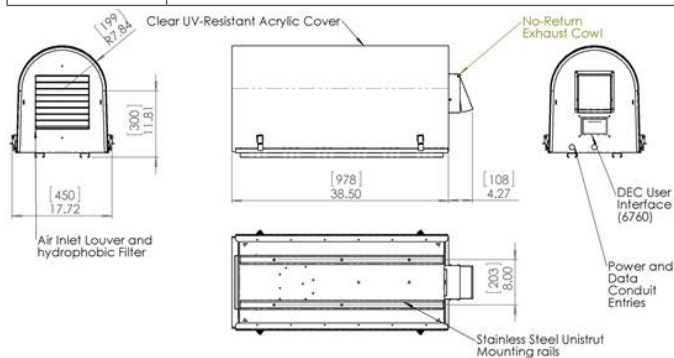

Thunder Scan 6750

for Midsize Scanners

このシンプルなエンクロージャーは、中型ミラースキャンを、雨・太陽・雪から守ります。

Tempestの特許デジタルエンクロージャコントロールテクノロジー (DEC3)は、低温時には機材を暖かく、高温時には機材を冷却し、重大な結露を防ぎます。

Part Number	Description
6750.IN	Thunder Scan 6750, 230V
6750.US	Thunder Scan 6750, 120V
4900.MB	Stainless Steel Unistrut bolt kit (4 required)
4900.MC	Stainless Pipe Clamp Kit for 2"/50mm pipe (4 required)

Voltage	6750.IN, 6760.IN - 230VAC 6850.US, 6860.US - 120VAC
Max Power	Enclosure - 550W (6750 max 50W) Equipment Enclosed - 1200W
Weight	48lb/22kg
Shipping	122 x 117 x 117cm, 27kg

Thunder ScanのDEC3.3コントローラーは温度と湿度を監視して、あらゆる気候・天候から機材の動作可能温度を保持します。DEC3は、強力なファンとヒーターをコントロールして、野外機材の宿敵である結露を防ぎます。

Thunder Scan 6750は、1200W以下の800mm長までのムービングミラーヘッドに対応しています。

 Made in the USA

©Tempest Lighting, Inc., July, 2013

In the interest of continuous product improvement, specifications are subject to change without notice