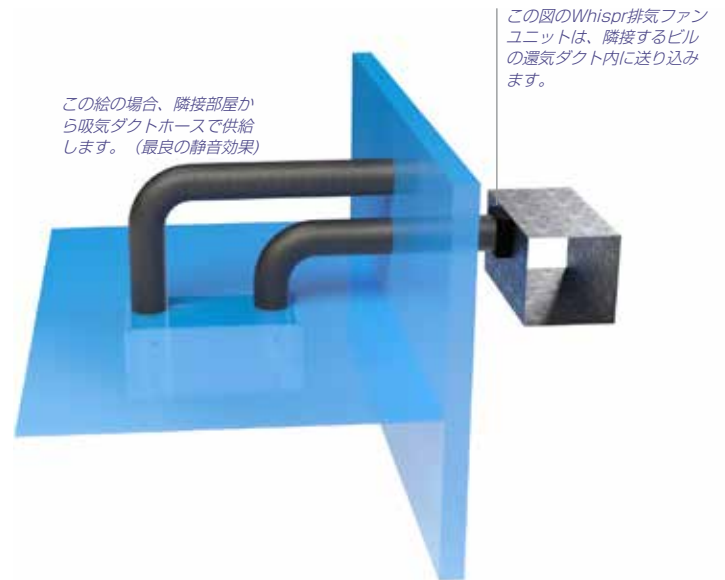

この絵の場合、隣接部屋から吸気ダクトホースで供給します。(最良の静音効果)

この図のWhispr排気ファンユニットは、隣接するビルの還気ダクト内に送り込みます。