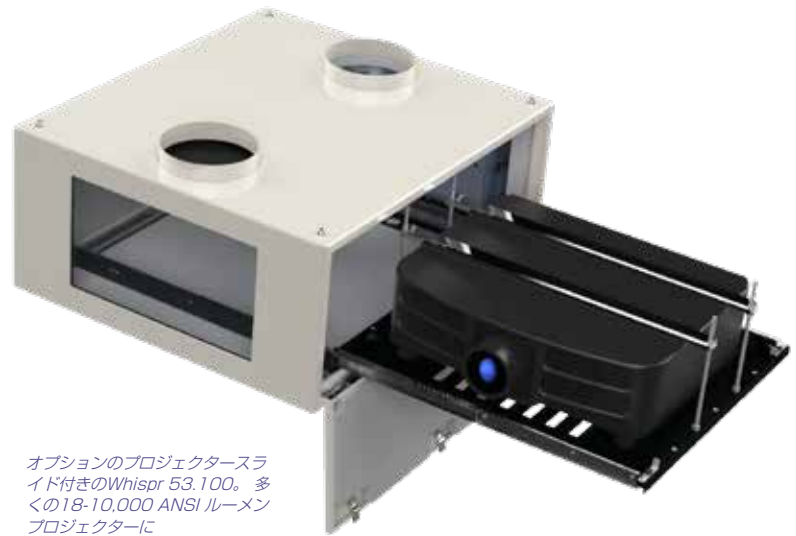

Whispr Hush Projector Enclosures

プロジェクターエンクロージャーのスペシャリストであるTempestは、新しく5-15,000ANSI ルーメンプロジェクター用屋内ノイズ減衰エンクロージャーを発売しました。

Whisprには4種サイズと、ランドスケープ/ポートレート/超短焦点 (UST) 3種の設置方向があります。

新しいWhisprでは、皆様から要望のあった新機能を搭載しています：

- ・ クラス最高の音減衰
- ・ 最高の音響性能を実現するリモート排気ファン
- ・ スライド式プロジェクタートレイオプション
- ・ サーモスタット制御
- ・ 簡単な操作

全てのWhisprモデルには、シンプルな設置の為に上下に夫々4個のリギングポイントがあり、様々なスタンダードおよびカスタムのリギングオプションがあります。

標準色：白色 (RAL 9003)またはブラック。他の色も発注可能。

なぜそんなに静か？

幾つかの要素があります：

- ・ 最初に、Whisprエンクロージャーは、優れた密閉性を持つ気密性の高いボックスであり、多くの作業を担っています。
- ・ 2番目に、高い火災安全性基準に見合った高性能メラミン サウンドインシュレーションフォームをWhisprエンクロージャーに採用しています。
- ・ 3番目に、低騒音動作の為に、定格以上のファンを使用し、可能な限り低速で稼働しています。
- ・ 最後に、排気ファンを別の場所に設置します。大雑把に言えば、この場合プロジェクター自身が扱う約2倍の量の空気をエンクロージャー中に噴かせる必要があります。これはファンがノイズを発生する事を意味します。Whisprの排気ファンは、ダクトの終端に設置し、これは例えば遮音天井スペース、隣接する部屋又は外部壁等になります。排気ファンはビルの還気ダクトに戻す事になりますが、ビルの空調からエンクロージャー吸気を送る事は推奨しません。部屋又は天井空間からの適度な温度を送り込むべきです。これらのコンビネーションにより、観客スペースはプロジェクターからの音の減衰した環境になります。

オプションのプロジェクタースライド付きのWhispr 53.100。多くの18-10,000 ANSI ルーメンプロジェクターには、53.100をご使用下さい。