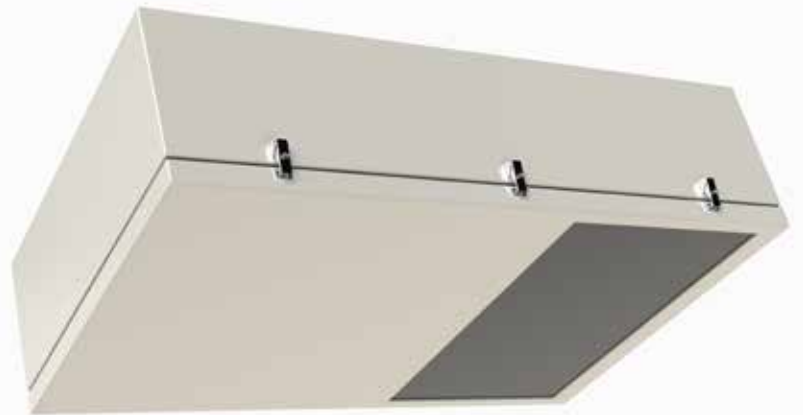

Ultra Short Throw

Whispr USTエンクロージャーは、直上又は直下から壁全体をペイントする事が出来ます。現在利用可能なUSTレンズの種類は豊富で、潜在的なビームクリッピングに関連するリスクが高いため、

WhisprのUSTエンクロージャーは、貴方のプロジェクトに合わせてカスタムで製造されます。詳細はお問い合わせ下さい。