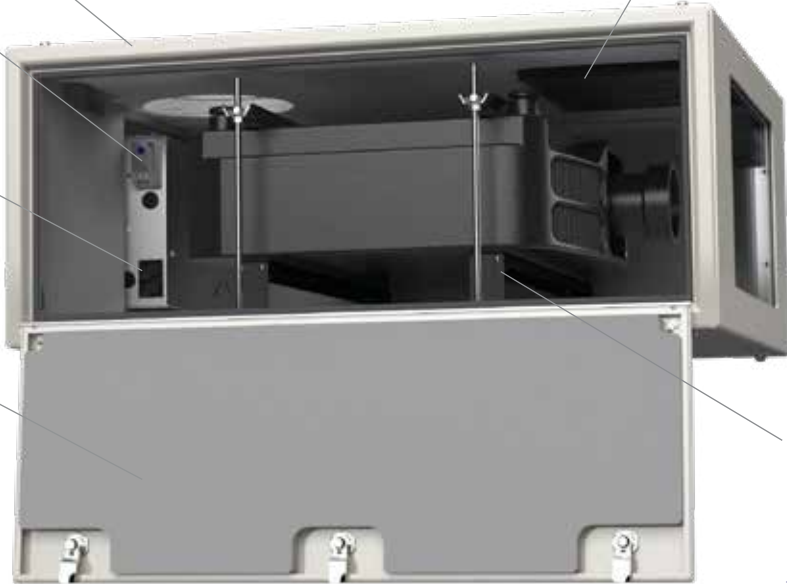

# Landscape

超強固軽量アルミニウムシャーシ

吸気フィルターは、定期交換の為内部からアクセス可能

目標温度を簡単に設定できるサーモスタットを搭載

プロジェクターおよび補助機器電源用の2つのIEC C13コンセント（再配線可能なプラグが含まれています）

剛性が有り完璧なイメージングの為の低鉄光学グレード強化ポर्टガラス

最高ランクの防火性能を持つ高品質のメラミン遮音材を使用

ここには固定プロジェクターマウントバーションを示しています。オプションの高さを調節可能な「feet-up」マウントにより、レンズの下方シフトを最大化可能 - 部品番号 #52FU

各コーナー、上部、下部のリングポイント (M1-15x40mmステンレススチールボルト付属)

上面と背面の電源および信号コンジットエントリ

セキュリティキーロック付き脱着可能サイドパネル

3つの排気ファンの速度を設定可能な広々とした新しい配線収納部

Whisprリモート排気ファンは聴衆の耳に届かない場所、フリーエア、またはHVACリターンダクト内のどこにでも簡単に設置可能。ファンケーブルは、付属の排気ダクトホース内に予め装着して出荷されます。