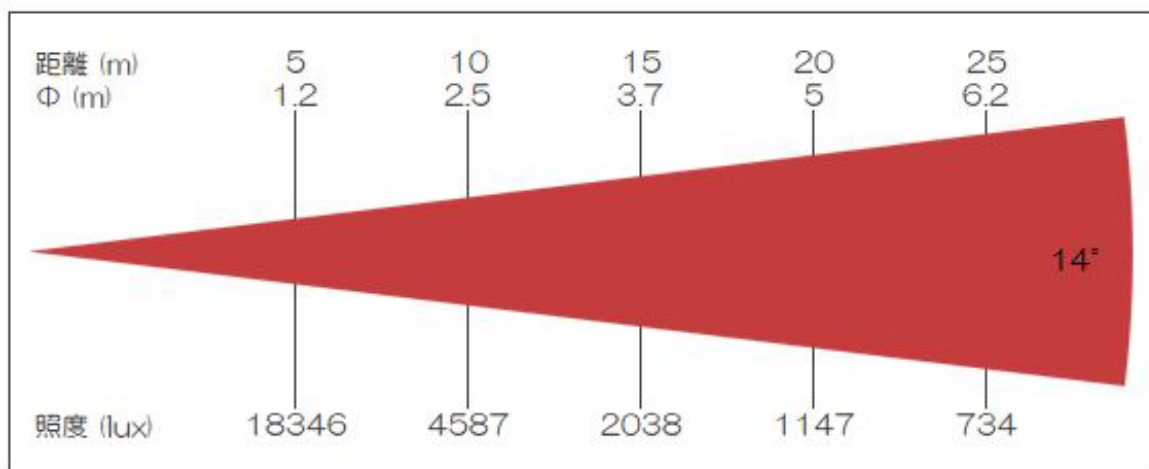

【技術仕様】

電源：AC100～120V/AC200～240V 50～60Hz
消費電力：700W@100V
LED光源：約400W LED COB
色温度：3200K/5600K（発注時指定）
CRI：≥95
制御信号：DMX512/マニュアル
DMXチャンネル：1CH/2CH
ビーム角：14°
保護等級：IP20
サイズ：720×340×410mm
重量：約13Kg

【照度情報】

【サイズ情報】

※仕様は予告なく変更になる場合があります。

ビーム角：10°

保護等級：IP20

サイズ：860×330×360mm

重量：約 13Kg

【照度情報】

【サイズ情報】

※ 仕様は予告なく変更になる場合があります。

株式
会社

ビーム角：5°

保護等級：IP20

サイズ：1180×400×400mm

重量：約 13Kg

【照度情報】

【サイズ情報】

※ 仕様は予告なく変更になる場合があります。

株式
会社