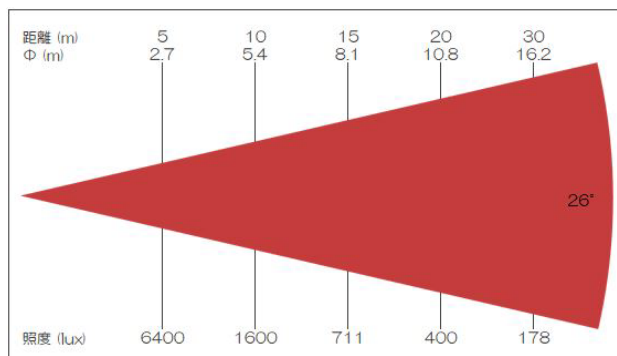

【照度情報】

※ 仕様は予告なく変更になる場合があります。

株式
会社

テクニカル サプライ ジャパン

東京都世田谷区新町 1-21-16 〒154-0014
TEL. 03-3425-2400 <http://www.tsjnet.co.jp>