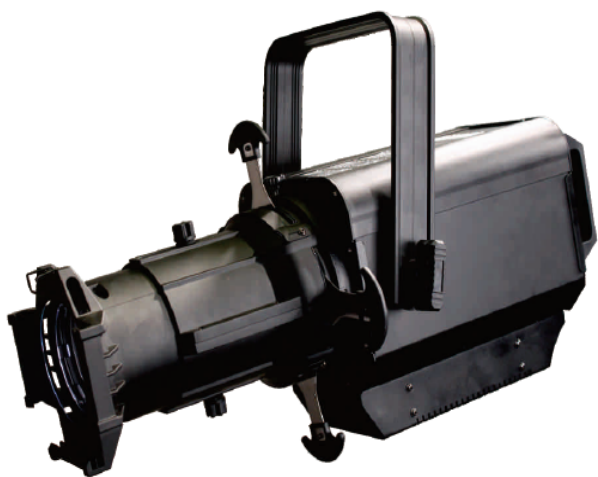

BOLD COVAS F400 シリーズ

BOLD COVAS F419/F426/F436/F450

ハイパワー 400W、CRI 95 の高演色性を実現した LED プロファイルスポットの決定版登場。
3,200K のハロゲンヴァージョンと、5,600K の昼白色ヴァージョンをラインナップ。

【技術仕様】

電源：AC100～120V/AC200～240V 50～60Hz
消費電力：700W@100V
LED光源：約400W LED COB
色温度：3200K/5600K（発注時指定）
CRI：≥95
制御信号：DMX512/ マニュアル
DMXチャンネル：1CH/2CH
ビーム角：19° /26° /36° /50°
保護等級：IP20
サイズ：720×330×360mm
重量：約13Kg

【照度情報】

※ 仕様は予告なく変更になる場合があります。

株式
会社

テクニカル サプライ ジャパン

東京都世田谷区新町 1-21-16 〒154-0014
TEL. 03-3425-2400 <http://www.tsjnet.co.jp>

BOLD COVAS F400 シリーズ

BOLD COVAS F414

ハイパワー 400W、CRI 95 の高演色性を実現した LED プロファイルスポットの決定版登場。
3,200K のハロゲンバージョンと、5,600K の昼白色バージョンをラインナップ。

【技術仕様】

電源：AC100～120V/AC200～240V 50～60Hz
消費電力：700W@100V
LED光源：約400W LED COB
色温度：3200K/5600K（発注時指定）
CRI：≥95
制御信号：DMX512/マニュアル
DMXチャンネル：1CH/2CH
ビーム角：14°
保護等級：IP20
サイズ：720×340×410mm
重量：約13Kg

【照度情報】

【サイズ情報】

※仕様は予告なく変更になる場合があります。

株式会社 **テクニカル サプライ ジャパン**

東京都世田谷区新町 1-21-16 〒154-0014
TEL. 03-3425-2400 <http://www.tsjnet.co.jp>

BOLD COVAS F400 シリーズ

BOLD COVAS F410

ハイパワー 400W、CRI 95 の高演色性を実現した LED プロファイルスポットの決定版登場。
3,200K のハロゲンバージョンと、5,600K の昼白色バージョンをラインナップ。