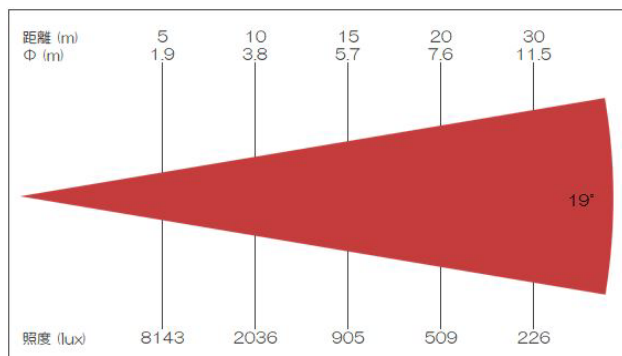

【照度情報】

※ 仕様は予告なく変更になる場合があります。

株式
会社

テクニカル サプライ ジャパン

東京都世田谷区新町 1-21-16 〒154-0014
TEL. 03-3425-2400 <http://www.tsjnet.co.jp>