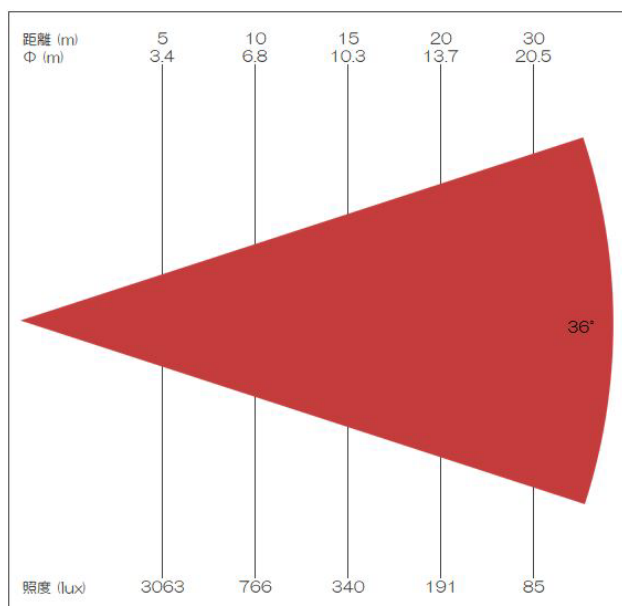

【照度情報】

※ 仕様は予告なく変更になる場合があります。

株式
会社

テクニカル サプライ ジャパン

東京都世田谷区新町 1-21-16 〒154-0014
TEL. 03-3425-2400 <http://www.tsjnet.co.jp>