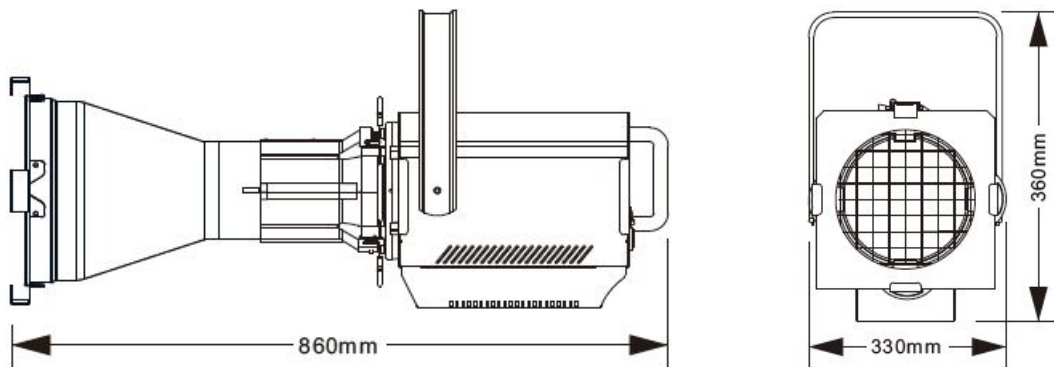

【技術仕様】

電源：AC100～120V/AC200～240V 50～60Hz
消費電力：700W@100V
LED光源：約400W LED COB
色温度：3200K/5600K（発注時指定）
CRI：≥95
制御信号：DMX512/マニュアル
DMXチャンネル：1CH/2CH
ビーム角：14°
保護等級：IP20
サイズ：720×340×410mm
重量：約13Kg

【照度情報】

【サイズ情報】

※仕様は予告なく変更になる場合があります。

ビーム角：10°

保護等級：IP20

サイズ：860×330×360mm

重量：約 13Kg

【照度情報】

【サイズ情報】

※ 仕様は予告なく変更になる場合があります。

株式
会社

ビーム角：5°

保護等級：IP20

サイズ：1180×400×400mm

重量：約 13Kg

【照度情報】

【サイズ情報】

※ 仕様は予告なく変更になる場合があります。

株式
会社