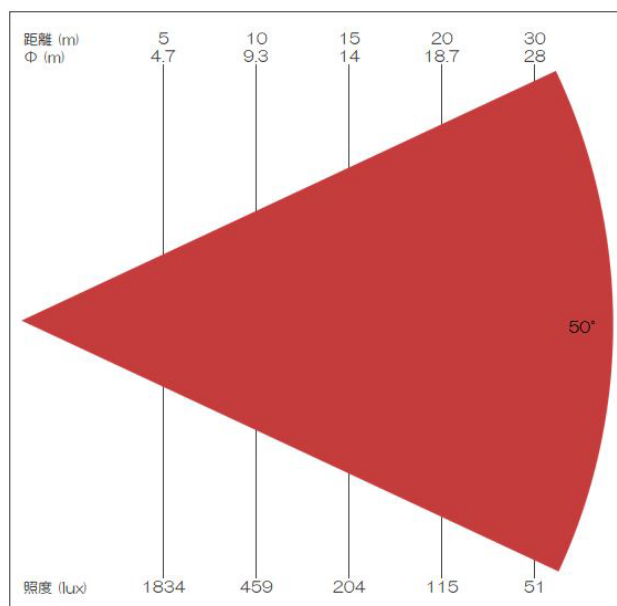

【照度情報】

※ 仕様は予告なく変更になる場合があります。

株式
会社

テクニカル サプライ ジャパン

東京都世田谷区新町 1-21-16 〒154-0014
TEL. 03-3425-2400 <http://www.tsjnet.co.jp>