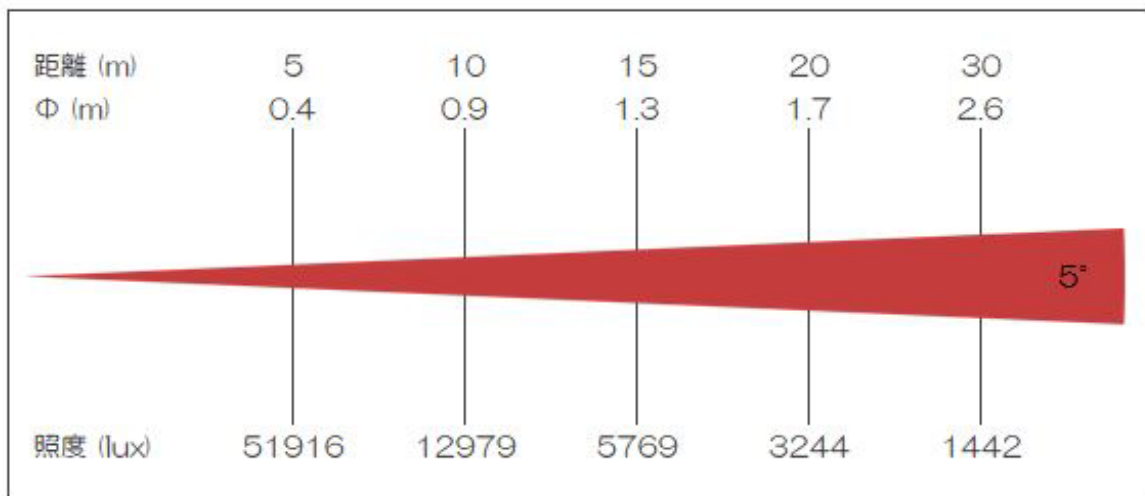

ビーム角：10°

保護等級：IP20

サイズ：860×330×360mm

重量：約 13Kg

【照度情報】

【サイズ情報】

※ 仕様は予告なく変更になる場合があります。

株式
会社

ビーム角：5°

保護等級：IP20

サイズ：1180×400×400mm

重量：約 13Kg

【照度情報】

【サイズ情報】

※ 仕様は予告なく変更になる場合があります。

株式
会社