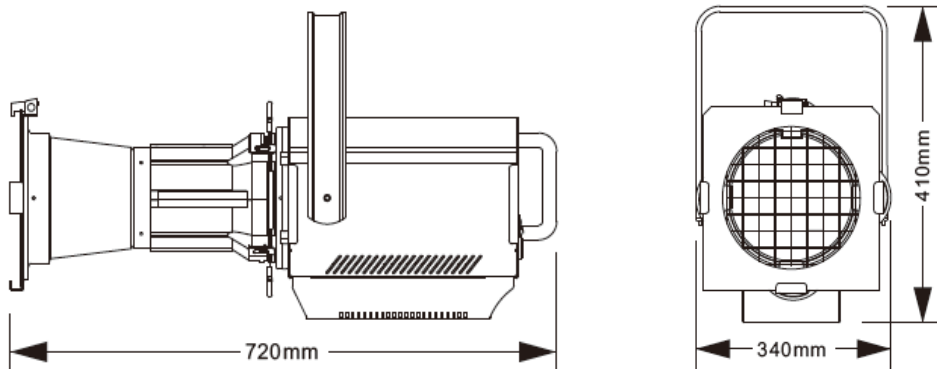

【技術仕様】

電源：AC100～120V/AC200～240V 50～60Hz
消費電力：700W@100V
LED光源：約400W LED COB
色温度：3200K/5600K（発注時指定）
CRI：≥95
制御信号：DMX512/マニュアル
DMXチャンネル：1CH/2CH
ビーム角：14°
保護等級：IP20
サイズ：720×340×410mm
重量：約13Kg

【照度情報】

【サイズ情報】

※仕様は予告なく変更になる場合があります。

ビーム角：10°

保護等級：IP20

サイズ：860×330×360mm

重量：約 13Kg

【照度情報】

【サイズ情報】

※ 仕様は予告なく変更になる場合があります。

株式
会社

ビーム角：5°

保護等級：IP20

サイズ：1180×400×400mm

重量：約 13Kg

【照度情報】

【サイズ情報】

※ 仕様は予告なく変更になる場合があります。

株式
会社