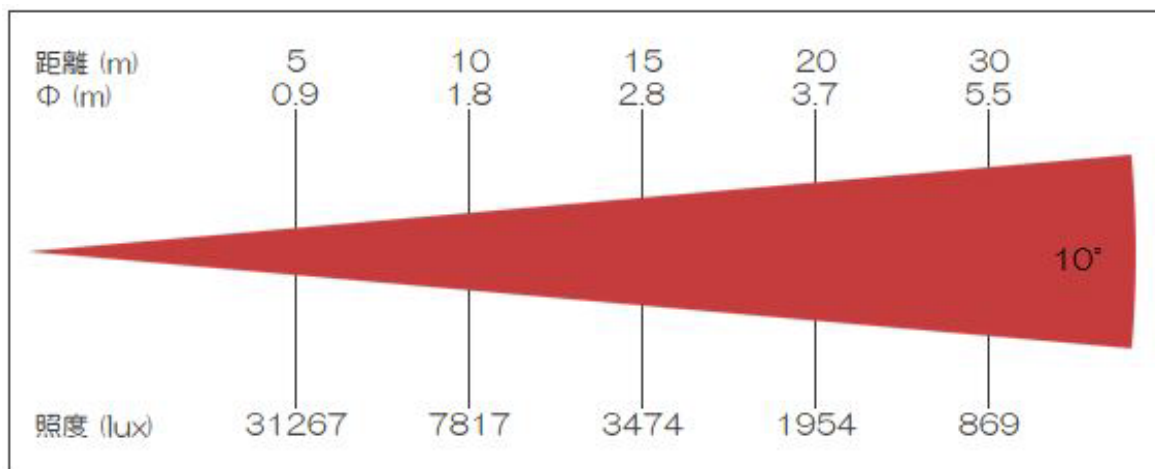

【技術仕様】

電源：AC100～120V/AC200～240V 50～60Hz
消費電力：700W@100V
LED光源：約400W LED COB
色温度：3200K/5600K（発注時指定）
CRI：≥95
制御信号：DMX512/マニュアル
DMXチャンネル：1CH/2CH
ビーム角：14°
保護等級：IP20
サイズ：720×340×410mm
重量：約13Kg

【照度情報】

【サイズ情報】

※仕様は予告なく変更になる場合があります。

ビーム角：10°

保護等級：IP20

サイズ：860×330×360mm

重量：約 13Kg

【照度情報】

【サイズ情報】

※ 仕様は予告なく変更になる場合があります。

株式
会社

ビーム角：5°

保護等級：IP20

サイズ：1180×400×400mm

重量：約 13Kg

【照度情報】

【サイズ情報】

※ 仕様は予告なく変更になる場合があります。

株式
会社