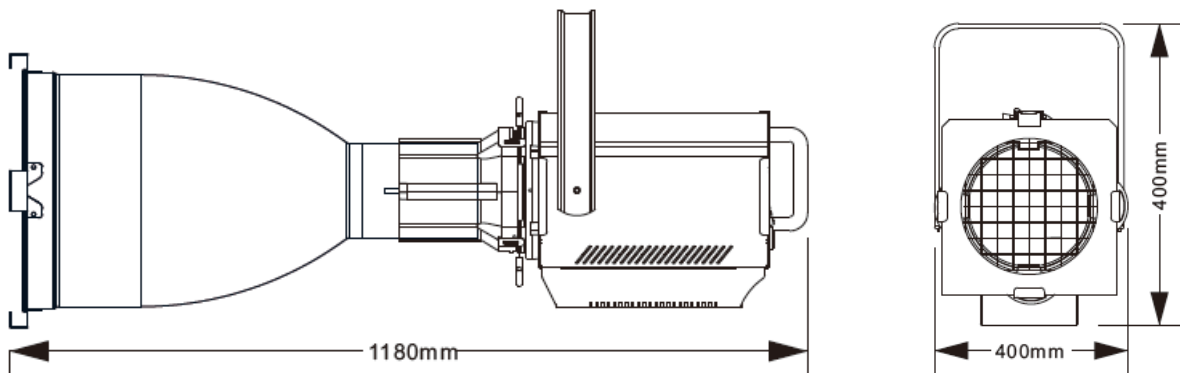

ビーム角：10°

保護等級：IP20

サイズ：860×330×360mm

重量：約 13Kg

【照度情報】

【サイズ情報】

※ 仕様は予告なく変更になる場合があります。

株式
会社

ビーム角：5°

保護等級：IP20

サイズ：1180×400×400mm

重量：約 13Kg

【照度情報】

【サイズ情報】

※ 仕様は予告なく変更になる場合があります。

株式
会社