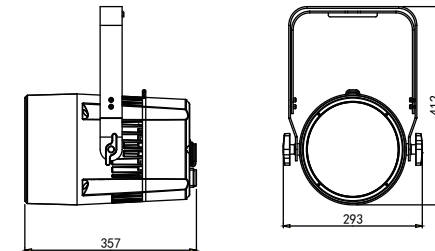

## BOLD IP-ZOOM COB 技術仕様

LED	150W RGBW COB	制御 CH	5/6/7/11 CH
ルーメン	2707 lm	サイズ	357 x 293 x 412mm
ビーム角	10° ~ 33°	重量	8Kg
入力電圧	AC100 ~ 240V 50/60Hz	ハウジング素材	ダイカスト合金
消費電力	150W	ハウジングカラー	ブラック
定格電流	500mA	DMX	5pin in/out
タイマー	16bit	電気安全クラス	I
クーリング	対流	EMC	EMC EMI
プロトコル	DMX512	使用環境	-15℃ ~ +45℃
ファンクション	オート、モールドインプログラム、DMX512マスター/スレーブ、スタディックカラー	IP レート	IP65

## BOLD IP-ZOOM COB サイズ