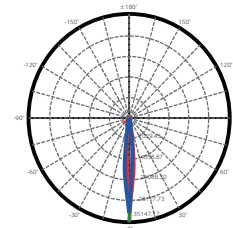

BOLD IP-ZOOM COB 照度情報