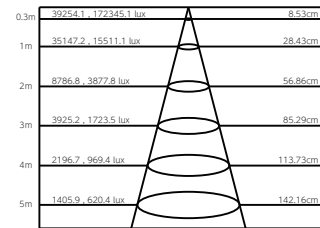

BOLD IP-ZOOM COB 照度情報