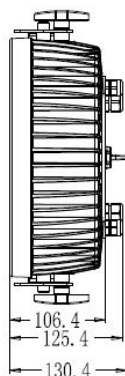

SIZE

ご注意 : 仕様は予告無しに変更になる場合があります。

株式会社

テクニカル サプライ ジャパン

〒154-0014 東京都世田谷区新町 1-21-16
TEL.03(3425)2400 <http://www.tsjnet.co.jp>