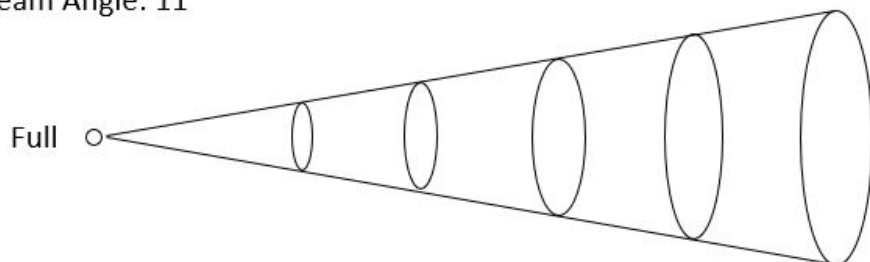

ILLUMINATION

Beam Angle: 11°

Project Distance(m)	1m	3m	5m
Luminance(lux)	93474lux	10386lux	3739lux