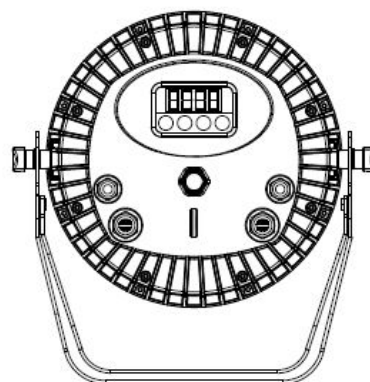

SIZE

ご注意 : 仕様は予告無しに変更になる場合があります。

株式会社

テクニカル サプライ ジャパン

〒154-0014 東京都世田谷区新町 1-21-16
TEL.03(3425)2400 <http://www.tsjnet.co.jp>