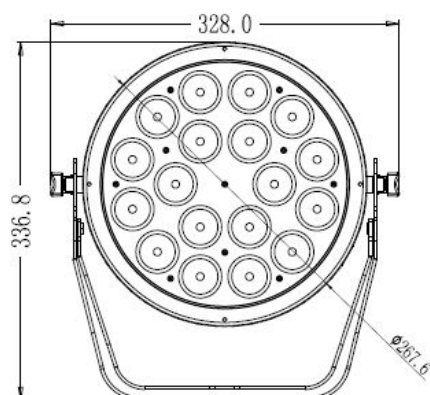

SIZE

ご注意 : 仕様は予告無しに変更になる場合があります。

株式会社

テクニカル サプライ ジャパン

〒154-0014 東京都世田谷区新町 1-21-16
TEL.03(3425)2400 <http://www.tsjnet.co.jp>