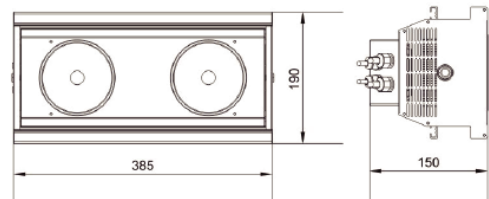

BOLD Blinder 200 (屋内外兼用)

“BOLD Blinder200” は2つの高輝度CREE 100W LEDエンジンを搭載した、LEDミニブルートライトです。

※BOLD Blinder 200&BOLD Blinder 300兼用ヨーク付き

ヘッドの角度調整可能

電圧	AC100-240V 50/60Hz
光源	2PCS 100W White LED
電力	220W
色温度	White 3000K
制御 ch	1/4CH
ディマー	0-100% リニアディマー
信号	DMX512
保護等級	IP54
重量	5.35KG
サイズ	W385xH190xD150mm

5600K (LUX) 7530 2180 1067 675
 3000K (LUX) 7480 2120 1000 595

ご注意: LED素子には、色調、明るさにばらつきがあり、同一型番の器具においても色調、明るさに差異が生じる事があります。仕様は予告無しに変更になる場合があります。

株式会社 **テクニカル サプライ ジャパン**

<http://www.tsjnet.co.jp>

〒154-0014 東京都世田谷区新町1-21-16