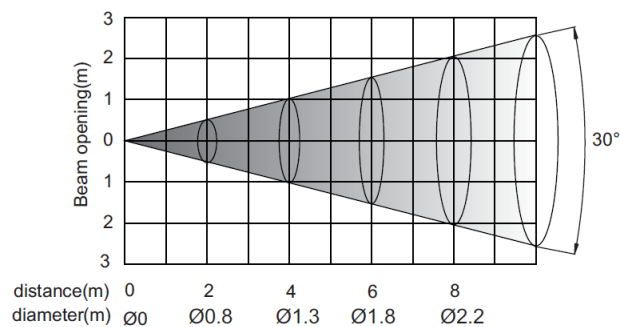

ご注意: LED素子には、色調、明るさにばらつきがあり、同一型番の器具においても色調、明るさに差異が生じる事があります。仕様は予告無しに変更になる場合があります。