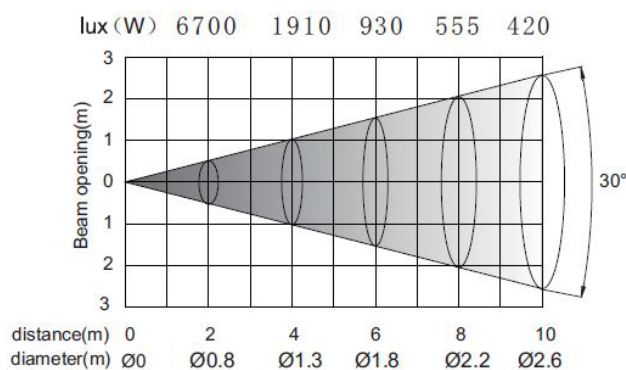

BOLD Blinder 200 indoor 軽量

“BOLD Blinder200”は2つの高輝度CREE 100W LEDエンジンを搭載した、LEDミニブルートライトです。独自のメタルフレームを採用しております。

電圧	AC100-240V 50/60Hz
光源	2PCS 100W White LED
電力	220W
色温度	Warm White (3000K±200K)
制御 ch	1/4CH
ディマー	0-100% リニアディマー
信号	DMX512
保護等級	IP20
重量	3.1KG
サイズ	W375xH190xD135mm

※ヘットの角度調整不可

ご注意: LED素子には、色調、明るさにばらつきがあり、同一型番の器具においても色調、明るさに差異が生じる事があります。仕様は予告無しに変更になる場合があります。