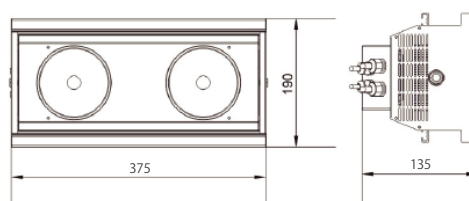

BOLD Blinder 200 indoor 軽量

“BOLD Blinder200”は2つの高輝度CREE 100W LEDエンジンを搭載した、LEDミニブルートライトです。独自のメタルフレームを採用しております。

電圧	AC100-240V 50/60Hz
光源	2PCS 100W White LED
電力	220W
色温度	Warm White (3000K±200K)
制御 ch	1/4CH
ディマー	0-100% リニアディマー
信号	DMX512
保護等級	IP20
重量	3.1KG
サイズ	W375xH190xD135mm

※ヘットの角度調整不可

ご注意: LED素子には、色調、明るさにばらつきがあり、同一型番の器具においても色調、明るさに差異が生じる事があります。仕様は予告無しに変更になる場合があります。