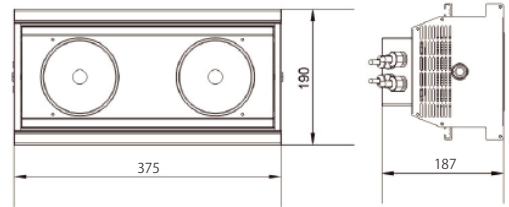

BOLD Blinder 300

“BOLD Blinder300” は2つの高輝度CREE 150W LEDエンジンを搭載した、フルカラーのLEDミニブルートライトです。独自のメタルフレームを採用しております。

ヘッドの角度調整可能

電圧	AC100-240V 50/60Hz
光源	2PCS 150W LED
電力	300W
カラー	RGBW
制御 ch	4/8/9/12CH
ディマー	0-100% リニアディマー
信号	DMX512
保護等級	IP54
重量	5.35KG
サイズ	W375xH187xD190mm

lux(R)	825	227	119	74	57
lux(G)	762	216	117	78	58
lux(B)	1068	286	152	102	72
lux(W)	1069	295	160	108	74
lux(RGBWA)	3450	975	440	260	180

ご注意:LED素子には、色調、明るさにばらつきがあり、同一型番の器具においても色調、明るさに差異が生じる事があります。仕様は予告無しに変更になる場合があります。