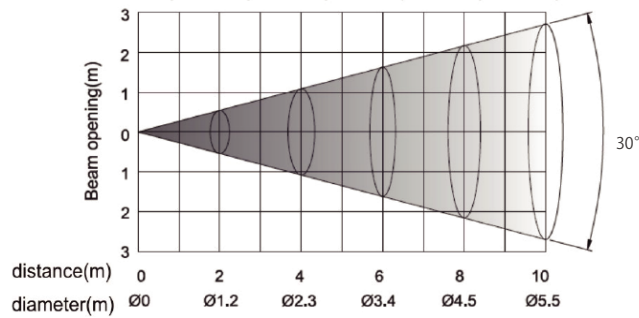

BOLD Blinder 300

“BOLD Blinder300” は2つの高輝度CREE 150W LEDエンジンを搭載した、フルカラーのLEDミニブルートライトです。独自のメタルフレームを採用しております。

ヘッドの角度調整可能

電圧	AC100-240V 50/60Hz
光源	2PCS 150W LED
電力	300W
カラー	RGBW
制御 ch	4/8/9/12CH
ディマー	0-100% リニアディマー
信号	DMX512
保護等級	IP54
重量	5.35KG
サイズ	W375xH187xD190mm

lux(R)	825	227	119	74	57
lux(G)	762	216	117	78	58
lux(B)	1068	286	152	102	72
lux(W)	1069	295	160	108	74
lux(RGBWA)	3450	975	440	260	180

ご注意:LED素子には、色調、明るさにばらつきがあり、同一型番の器具においても色調、明るさに差異が生じる事があります。仕様は予告無しに変更になる場合があります。