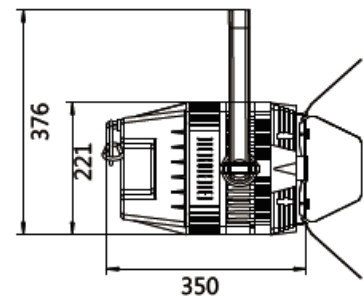

BOLD Washlight 250

コンパクトでありながらムラのない均一な照射を実現しました RGBW LED ウォッシュライトの登場です。

入力電圧	100-120V or 200-240V 50/60Hz
光源	250W±5W RGBW LED
消費電力	280W±5W
CRI 値	≥73
DMX CH	8/5/4CH
ディマー	0-100% リニアディマー
制御信号	DMX512
保護等級	IP20
重量	12.5KG
サイズ	350×403×376mm

Red

Green

Blue

Cool White

Warm White

350

illuminance RGBW(lux):	5600	1400	900	600	400	300	
illuminance R(lux):	800	200	135	90	60	50	
illuminance G(lux):	1500	300	245	170	120	90	
illuminance B(lux):	450	100	75	50	30	20	
illuminance W(lux):	2900	700	465	300	200	180	
Spot size	2.1*3.2	4.3*6.4	5.4*8	6.4*9.6	7.5*11.2	8.6*12.8	
Meter	(m)	1	2	2.50	3	3.50	4