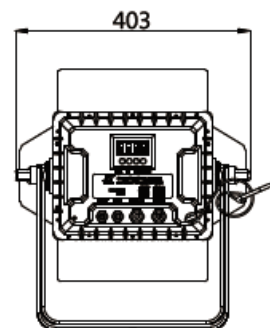

BOLD Washlight 250

コンパクトでありながらムラのない均一な照射を実現しました RGBW LED ウォッシュライトの登場です。

入力電圧	100-120V or 200-240V 50/60Hz
光源	250W±5W RGBW LED
消費電力	280W±5W
CRI 値	≥73
DMX CH	8/5/4CH
ディマー	0-100% リニアディマー
制御信号	DMX512
保護等級	IP20
重量	12.5KG
サイズ	350×403×376mm

Red

Green

Blue

Cool White

Warm White

350

illuminance RGBW(lux):	5600	1400	900	600	400	300	
illuminance R(lux):	800	200	135	90	60	50	
illuminance G(lux):	1500	300	245	170	120	90	
illuminance B(lux):	450	100	75	50	30	20	
illuminance W(lux):	2900	700	465	300	200	180	
Spot size	2.1*3.2	4.3*6.4	5.4*8	6.4*9.6	7.5*11.2	8.6*12.8	
Meter	(m)	1	2	2.50	3	3.50	4