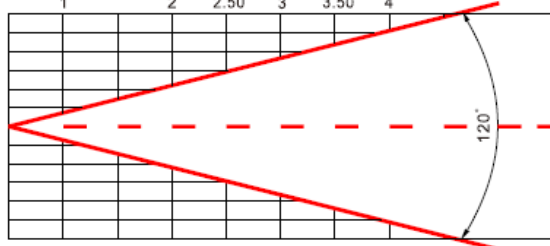

Red

Green

Blue

Cool White

Warm White

350

illuminance RGBW(lux):	5600	1400	900	600	400	300	
illuminance R(lux):	800	200	135	90	60	50	
illuminance G(lux):	1500	300	245	170	120	90	
illuminance B(lux):	450	100	75	50	30	20	
illuminance W(lux):	2900	700	465	300	200	180	
Spot size	2.1*3.2	4.3*6.4	5.4*8	6.4*9.6	7.5*11.2	8.6*12.8	
Meter	(m)	1	2	2.50	3	3.50	4