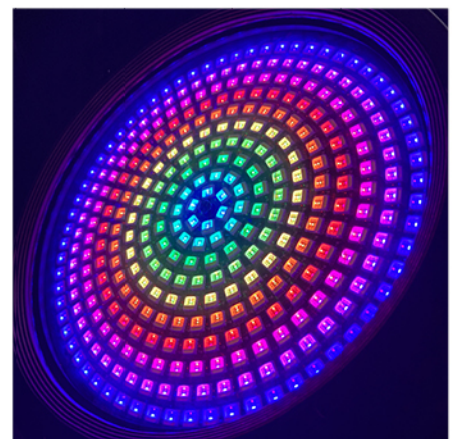

Mini-B Sparky Aquaは、コンパクトで軽量のミニムービングヘッドで、保護等級IP66に準拠していますので屋内外で使用可能です。堅牢なデザインと他にはない照明効果は耐久性と斬新なエフェクト演出が求められるシーンで真価が発揮されます。

Mini-B Sparky Aquaは、過酷な環境でも明るさと信頼性を損ないません。高出力のRGBW SMD LEDは10列の個別制御可能な同心円に配置され、強烈な色彩を提供するだけでなく、120°の広範囲にわたる均一な出力と強力なストロボ効果を実現します。

コンサートでステージを照らすシーンや建築物、劇場の演出でアクセントを強調する際に、またテレビスタジオでダイナミックなライトショーを作り出すシーンでも。その汎用性がそれぞれの現場で強力なインパクトを生み出します。

高速パン、チルト動作でライトビームを素早く正確なポジションに配置可能で、この機動性により、ライブパフォーマンス、イベント、インスタレーション等々

ライティングプランナーが求めるダイナミックな演出効果を創出します。ソフトなカラーフェードから派手なレインボーチェイスまで幅広くクリエイティブなニーズにお応えします。

その優れた技術・機能に加え、どんな環境にも自然に調和する洗練されたコンパクトデザインにも注目してください。従来のボタンやトラスに取り付ける場合はもちろん、置き設置や、会場内の意図した特別な場所に配置される場合においても、シンプルで控えめなコンパクトデザインがどんな現場にもマッチし、演出上違和感を感じることがありません。

Mini-B Sparky Aqua は利便性に考慮し設計開発され、さまざまなオペレーションに簡易に適應できる直感的なコントロールオプションを装備しました。オペレーターは、ボタンを押すだけで視覚を刺激するエフェクトと複雑な照明シーケンスで演出の可能性を広げることができるのです。芸術的なビジョンに命を吹き込む高度なレイヤー管理システムもお忘れなく。

この革新的なムービングヘッドを使うことで、瞬きする間に3つの異なるレイヤーのエフェクトをシームレスに融合できます。例えば：背景色を選択し、内蔵マクロを追加し、外部ビデオコンテンツを組み合わせます。それはまさに魅惑的なミキシング作業と言えるでしょう。

Mini-B Sparky Aquaは大規模なイベント、舞台演出、テレビスタジオ、テーマ型インスタレーションの現場において、比類のないパフォーマンスと信頼性をお約束します。