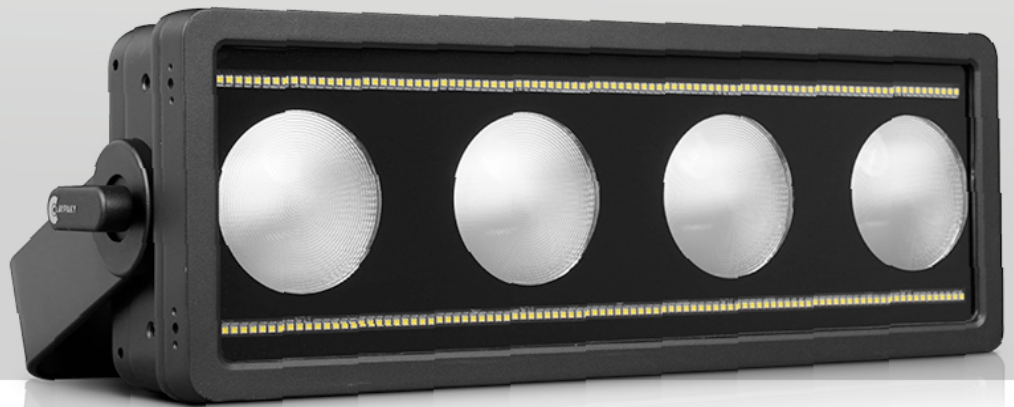

Tambora Flash

抜群のインパクトを誇る多機能な
スタティック・ハイブリッド機 誕生
IP66対応の 3in1 フィクスチャー

AQUA
IP66 PROTECT

CloudIO
READY!

• **Light Source:**

RGBWW LED x 4 リフレクター付白色
ストロボライン x 2

• **Zoom Range:**

LEDs: 32° ビーム角
ストロボ: 120° ビーム角

• **IP66 Series:**

屋外対応 (IP66)

• **CloudIO Ready:**

CloudIO完全対応

この度ClaypakylはTamboraシリーズをさらに拡充し、**TAMBORA FLASH**を発表しました。ストロボ、ウォッシュ、ブラインダーの機能を個別に、また組み合わせが可能な固定照明機材では数少ない**ハイブリッド機**と言えるでしょう。

様々なレイアウトを想定した**モジュール方式**を採用したことで、ライティングデザイナーに新たな発想と創造性を提供します。

ストロボラインは2本の広いビーム角を有した**強力な白色LED**をベースにしていますので、ショーにリアルなインパクトを与えることができます。

ブラインダーとウォッシュ機能は **Advanced Layers Management** (高度なレイヤー管理) によって機能を個別に制御可能な**中央の4つの大型RGBWW LEDリフレクター (各100W)** で構成されています。

光源にウォームホワイトLEDを採用したことでブラインダーの特徴である「暖かさ」を表現します。更にカラーLEDを加えることで鮮やかで幅広いウォッシュ効果を表現する事が可能で、よりドラマチックな演出を実現します。

ストロボもブラインダーも視覚的に非常に印象的であるため、白昼、屋外の明るい環境でも

コンサートやライブイベントなどで十分に効果を発揮することができます。

Tambora Flashは、**複数の器具ユニットを水平または垂直方向に組み合わせる**ことを基本としながら、スピーカーのラインアレイのようなレイアウトにも対応できる様設計されています。モジュール方式採用のコアユニットは小さな会場にも適していますが、一方素早いセッティングが求められる大型会場やスタジアムの仕込みにおいても威力を発揮します。