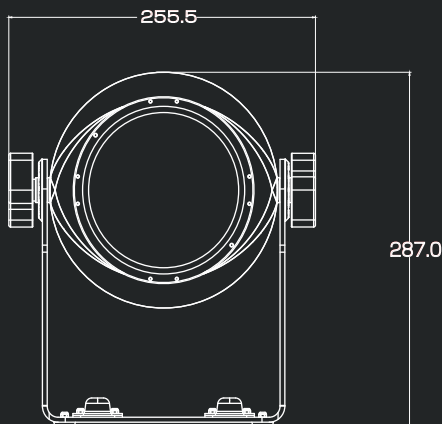

DIMENSIONAL DRAWINGS

⚠ 本製品を安全にお使いいただくために、ご使用前に必ず取扱説明書をお読みください。
* 製品の仕様は予告なく変更することがあります。

株式会社 **テクニカル サプライ ジャパン**

〒1540014 東京都世田谷区新町1-21-16 TEL. 03-3425-2400 FAX. 03-3425-2402 <https://tsjnet.co.jp>