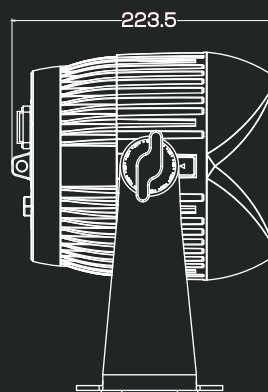

DIMENSIONAL DRAWINGS

⚠ 本製品を安全にお使いいただくために、ご使用前に必ず取扱説明書をお読みください。
* 製品の仕様は予告なく変更することがあります。

株式会社 **テクニカル サプライ ジャパン**

〒1540014 東京都世田谷区新町1-21-16 TEL. 03-3425-2400 FAX. 03-3425-2402 <https://tsjnet.co.jp>