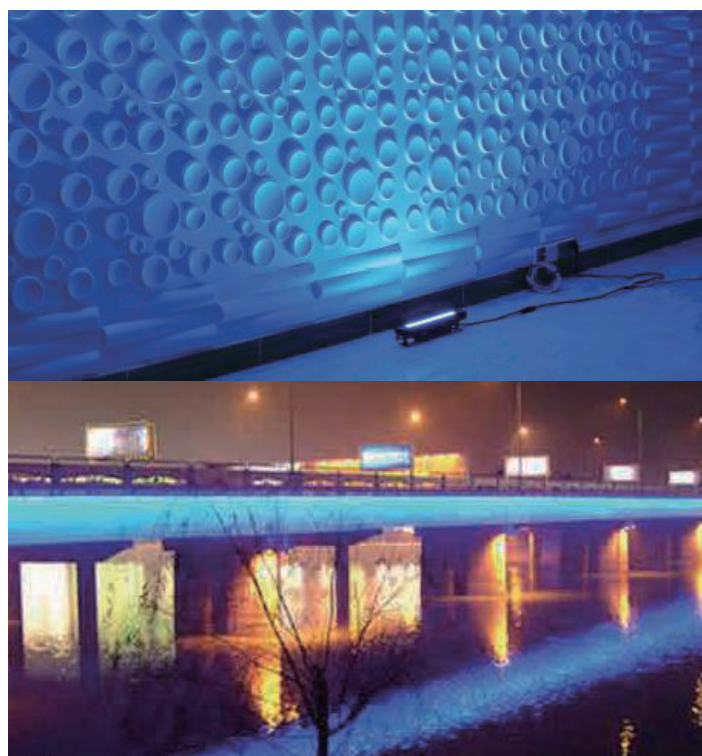

UNICON Mini Bar - IP65-

高輝度、コンパクト、10×60度レンズを採用した次世代ウォールライト

UNICON Mini Bar は、縦 10° x 横 60°の光学的に優れた特殊レンズを採用。
コンパクトで設置場所を限定しない屋内、屋外タイプの高輝度ウォールライトです。

■ 技術仕様

入力電圧：AC 110-240V 50/60Hz

消費電力：53W

LED光源：54x3W RGB 3in1 LED

ビーム角：10x60°

ビルトインカラー：55種のカラーマクロ

ハウジング：アルミニウム

制御CH：3CH/5CH/8CH/13CH

ディスプレイ：LCD カラーディスプレイ

保護等級：IP65

サイズ：395x53x81mm

重量：1.85Kg

■ 照度情報

■ サイズ

⚠ 本製品を安全にお使いいただくために、ご使用前に必ず取り扱い説明書をお読みください。
*製品の仕様は予告なく変更することがあります。

株式会社 **テクニカル サプライ ジャパン**

1-21-16 Shinmachi, Setagaya-KuTokyo, 154-0014 Japan TEL: +81-3-3425-2400 <http://www.tsjnet.co.jp>