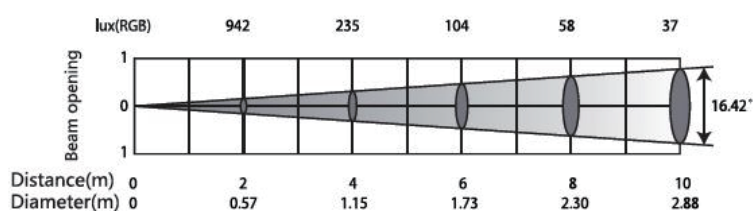

UNICON Mini Bar - IP65-

高輝度、コンパクト、10×60度レンズを採用した次世代ウォールライト

UNICON Mini Bar は、縦 10° x 横 60°の光学的に優れた特殊レンズを採用。
コンパクトで設置場所を限定しない屋内、屋外タイプの高輝度ウォールライトです。

■ 技術仕様

入力電圧：AC 110-240V 50/60Hz

消費電力：53W

LED光源：54x3W RGB 3in1 LED

ビーム角：10x60°

ビルトインカラー：55種のカラーマクロ

ハウジング：アルミニウム

制御CH：3CH/5CH/8CH/13CH

ディスプレイ：LCD カラーディスプレイ

保護等級：IP65

サイズ：395x53x81mm

重量：1.85Kg

■ 照度情報

■ サイズ

⚠ 本製品を安全にお使いいただくために、ご使用前に必ず取り扱い説明書をお読みください。
*製品の仕様は予告なく変更することがあります。

株式会社 **テクニカル サプライ ジャパン**

1-21-16 Shinmachi, Setagaya-KuTokyo, 154-0014 Japan TEL: +81-3-3425-2400 <http://www.tsjnet.co.jp>