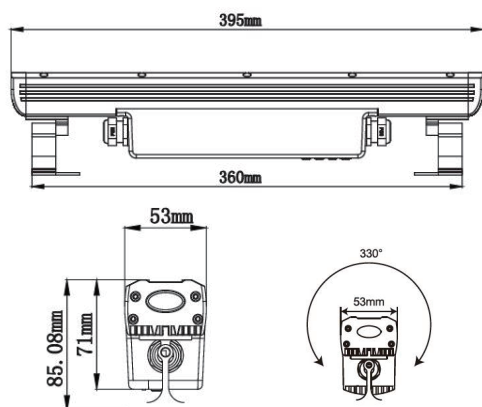

■ サイズ

⚠ 本製品を安全にお使いいただくために、ご使用前に必ず取り扱い説明書をお読みください。
*製品の仕様は予告なく変更することがあります。

株式会社 **テクニカル サプライ ジャパン**

1-21-16 Shinmachi, Setagaya-KuTokyo, 154-0014 Japan TEL: +81-3-3425-2400 <http://www.tsjnet.co.jp>