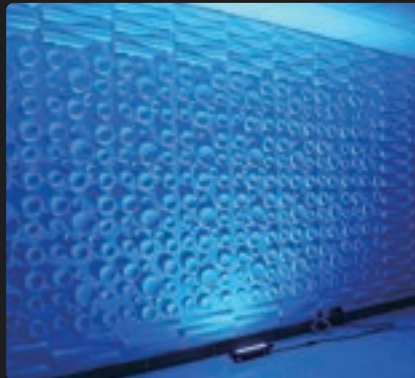

EFFECT

TECHNICAL SUPPLY JAPAN