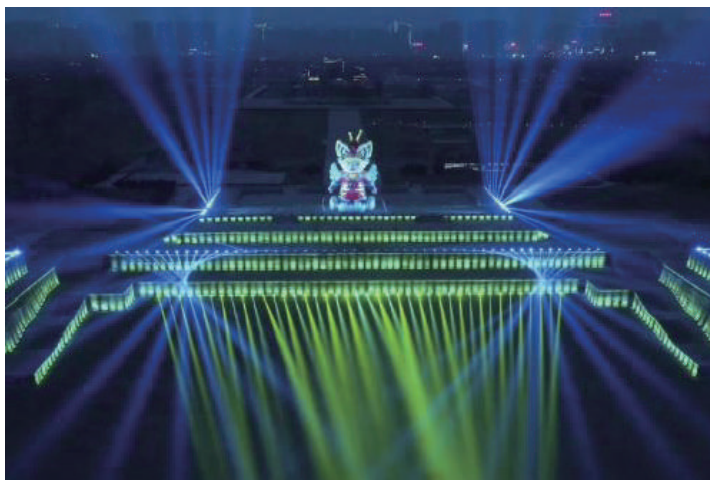

9x10W (Half Size)

入力電圧 : AC 90-240V 50/60Hz

消費電力 : 150W

LED光源 : 9 x 10W RGBW 4in1

ビーム角 : 15°/25° /40° (オプション)

制御CH : 9CH/14CH/36CH

ハウジング : アルミニウム合金

本体色 : ブラック/グレイ (オプション)

保護等級 : IP65

サイズ : 516(L) x 95(W) x 160(H)mm

重量 : 4Kg