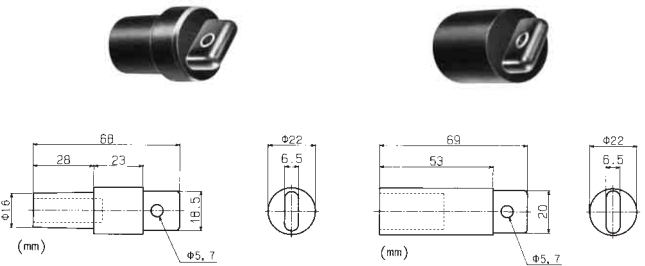

パネル取付レセプタクル 絶縁体材質：ネオブレン

オスコンタクトレセプタクル

ケーブルサイズ	型番	色
8~14mm ²	E1015-1600	黒
	E1015-1602	赤
	E1015-1604	緑
	E1015-1605	白
	E1015-1606	青

メスコンタクトレセプタクル

ケーブルサイズ	型番	色
8~14mm ²	E1015-1625	黒
	E1015-1627	赤
	E1015-1629	緑
	E1015-1630	白
	E1015-1631	青

メスコンタクトターミナルコネクタ 絶縁体材質：ネオブレン

●スタッドボルト等に取り付けてメスコンタクトコネクタとして使用します。

ケーブルサイズ	型番	色
8~14mm ²	E1015-575	黒
	E1015-577	赤
	E1015-579	緑
	E1015-580	白
	E1015-581	青

保護キャップ 絶縁体材質：ネオブレン

オスコンタクト用キャップ

型番	色
A100793-1	黒

メスコンタクト用キャップ