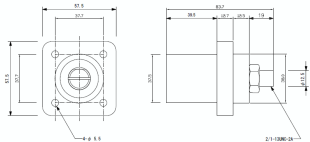

パネル取付レセプタクル 絶縁体材質：ネオブレン

オスコンタクトレセプタクル

ケーブルサイズ	型番	色
30~100mm²	E1016-1600	黒
	E1016-1602	赤
	E1016-1604	緑
	E1016-1605	白
	E1016-1612	青

メスコンタクトレセプタクル

ケーブルサイズ	型番	色
30~100mm²	E1016-1631	黒
	E1016-1633	赤
	E1016-1635	緑
	E1016-1636	白
	E1016-1643	青