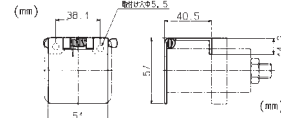

保護キャップ 絶縁体材質：ネオブレン

オスコンタクト用キャップ

型番	色
A100601-1	黒

メスコンタクト用キャップ

型番	色
A100602-1	黒

スナップバックカバー(金属製)

型番	色
A100895-1	メッキ