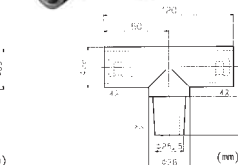

●各種岐に便利です。

タッピングTコネクタ

型番	色
E1016-2312	黒
E1016-2314	赤
E1016-2316	緑
E1016-2317	白
E1016-2350	青

パラレルTコネクタ

型番	色
E1016-2324	黒
E1016-2326	赤
E1016-2328	緑
E1016-2329	白
E1016-2348	青

両メスコンタクトコネクタ

型番	色
E1016-2352	黒
E1016-2354	赤
E1016-2356	緑
E1016-2357	白
E1016-2358	青