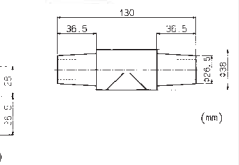

3ウェイコネクタ 絶縁体材質：ネオブレン

●各種岐に便利です。

タッピングTコネクタ

型番	色
E1016-2312	黒
E1016-2314	赤
E1016-2316	緑
E1016-2317	白
E1016-2350	青

パラレルTコネクタ

型番	色
E1016-2324	黒
E1016-2326	赤
E1016-2328	緑
E1016-2329	白
E1016-2348	青

両メスコンタクトコネクタ

型番	色
E1016-2352	黒
E1016-2354	赤
E1016-2356	緑
E1016-2357	白
E1016-2358	青