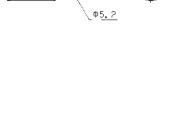

保護キャップ 絶縁体材質：ネオブレン

オスコンタクト用キャップ

型番	色
A100601-1	黒

メスコンタクト用キャップ

型番	色
A100602-1	黒

スナップバックカバー(金属製)

型番	色
A100895-1	メッキ