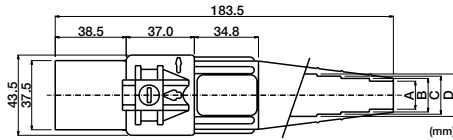

大電流ワンタッチコネクタ カムロック

カムロックは独自の機構により接触抵抗を抑え、優れた導電性を実現した大電流コネクタです。
結合・離脱が簡単・安全で、強い結合力と耐久性を誇ります。カムロック単極コネクタは、
連続定格電流150~400A、間欠電流で200~550Aの各種類があります。

E1016シリーズ

定格電圧600V、定格電流400A、間欠最大電流550A、
適用ケーブル30~100mm²

プラグ 絶縁体材質：ネオブレン

	30~60mm ²	80~100mm ²
A	Φ11	Φ15.2
B	Φ12.4	Φ18.2
C	Φ15.2	Φ20.6
D	—	Φ23.0

	30~60mm ²	80~100mm ²
A	Φ11	Φ15.2
B	Φ12.4	Φ18.2
C	Φ15.2	Φ20.6
D	—	Φ23.0

オスコンタクトプラグ

ケーブル接続方法	ケーブルサイズ	型番	色	ケーブル接続方法	ケーブルサイズ	型番	色
ダブル セットスクリュー	30~60mm ²	E-Z1016-8350	黒	ダブル セットスクリュー	80~100mm ²	E-Z1016-8362	黒
		E-Z1016-8352	赤			E-Z1016-8364	赤
		E-Z1016-8354	緑			E-Z1016-8366	緑
		E-Z1016-8355	白			E-Z1016-8367	白
		E-Z1016-8356	青			E-Z1016-8368	青

メスコンタクトプラグ

ケーブル接続方法	ケーブルサイズ	型番	色	ケーブル接続方法	ケーブルサイズ	型番	色
ダブル セットスクリュー	30~60mm ²	E-Z1016-8375	黒	ダブル セットスクリュー	80~100mm ²	E-Z1016-8387	黒
		E-Z1016-8377	赤			E-Z1016-8389	赤
		E-Z1016-8379	緑			E-Z1016-8391	緑
		E-Z1016-8380	白			E-Z1016-8392	白
		E-Z1016-8381	青			E-Z1016-8393	青