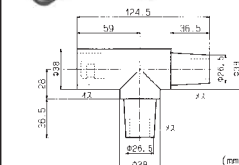

3ウェイコネクタ 絶縁体材質：ネオブレン

●各種岐に便利です。

タッピングTコネクタ

型番	色
E1016-2312	黒
E1016-2314	赤
E1016-2316	緑
E1016-2317	白
E1016-2350	青

パラレルTコネクタ

型番	色
E1016-2324	黒
E1016-2326	赤
E1016-2328	緑
E1016-2329	白
E1016-2348	青

両メスコンタクトコネクタ

型番	色
E1016-2352	黒
E1016-2354	赤
E1016-2356	緑
E1016-2357	白
E1016-2358	青