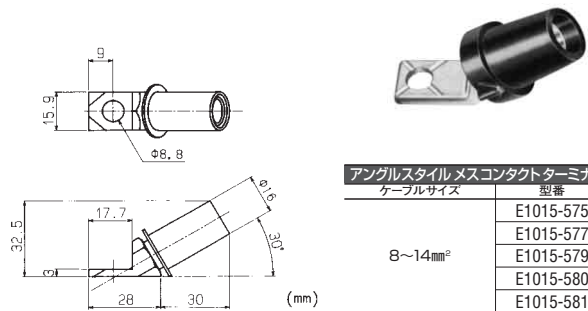

パネル取付レセプタクル 絶縁体材質：ネオブレン

オスコンタクトレセプタクル

ケーブルサイズ	型番	色
8~14mm ²	E1015-1600	黒
	E1015-1602	赤
	E1015-1604	緑
	E1015-1605	白
	E1015-1606	青

メスコンタクトレセプタクル

ケーブルサイズ	型番	色
8~14mm ²	E1015-1625	黒
	E1015-1627	赤
	E1015-1629	緑
	E1015-1630	白
	E1015-1631	青

メスコンタクトターミナルコネクタ 絶縁体材質：ネオブレン

●スタッドボルト等に取り付けてメスコンタクトコネクタとして使用します。

ケーブルサイズ	型番	色
8~14mm ²	E1015-575	黒
	E1015-577	赤
	E1015-579	緑
	E1015-580	白
	E1015-581	青

保護キャップ 絶縁体材質：ネオブレン

オスコンタクト用キャップ

型番	色
A100793-1	黒

メスコンタクト用キャップ