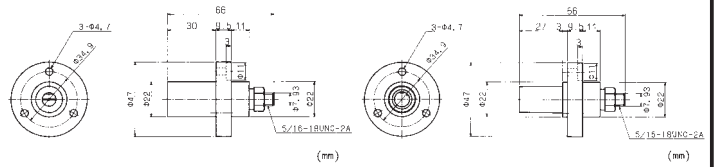

パネル取付レセプタクル 絶縁体材質：ネオブレン

オスコンタクトレセプタクル

ケーブルサイズ	型番	色
8~14mm²	E1015-1600	黒
	E1015-1602	赤
	E1015-1604	緑
	E1015-1605	白
	E1015-1606	青

メスコンタクトレセプタクル

ケーブルサイズ	型番	色
8~14mm²	E1015-1625	黒
	E1015-1627	赤
	E1015-1629	緑
	E1015-1630	白
	E1015-1631	青