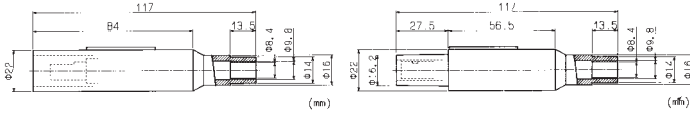

E1015シリーズ

定格電圧600V、定格電流150A、間欠最大電流200A、
適用ケーブル8~14mm²

プラグ 絶縁体材質：ネオブレン

オスコンタクトプラグ

ケーブル接続方法	ケーブルサイズ	型番	色
セットスクリュー	8~14mm²	E1015-8306	黒
		E1015-8308	赤
		E1015-8310	緑
		E1015-8311	白
		E1015-8313	青

メスコンタクトプラグ

ケーブル接続方法	ケーブルサイズ	型番	色
セットスクリュー	8~14mm²	E1015-8331	黒
		E1015-8333	赤
		E1015-8335	緑
		E1015-8336	白
		E1015-8338	青