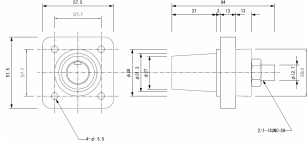

パネル取付レセプタクル 絶縁体材質：ネオブレン

オスコンタクトレセプタクル

ケーブルサイズ	型番	色
30~100mm²	E1016-1600	黒
	E1016-1602	赤
	E1016-1604	緑
	E1016-1605	白
	E1016-1612	青

メスコンタクトレセプタクル

ケーブルサイズ	型番	色
30~100mm²	E1016-1631	黒
	E1016-1633	赤
	E1016-1635	緑
	E1016-1636	白
	E1016-1643	青