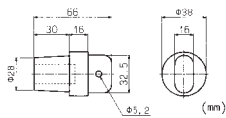

保護キャップ 絶縁体材質：ネオブレン

オスコンタクト用キャップ

型番	色
A100601-1	黒

メスコンタクト用キャップ

型番	色
A100602-1	黒

スナップバックカバー(金属製)

型番	色
A100895-1	メッキ