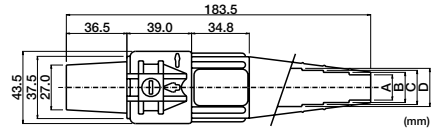

	30~60mm ²	80~100mm ²
A	Φ11	Φ15.2
B	Φ12.4	Φ18.2
C	Φ15.2	Φ20.6
D	—	Φ23.0

	30~60mm ²	80~100mm ²
A	Φ11	Φ15.2
B	Φ12.4	Φ18.2
C	Φ15.2	Φ20.6
D	—	Φ23.0

オスコンタクトプラグ

ケーブル接続方法	ケーブルサイズ	型番	色	ケーブル接続方法	ケーブルサイズ	型番	色
ダブル セットスクリュー	30~60mm ²	E-Z1016-8350	黒	ダブル セットスクリュー	80~100mm ²	E-Z1016-8362	黒
		E-Z1016-8352	赤			E-Z1016-8364	赤
		E-Z1016-8354	緑			E-Z1016-8366	緑
		E-Z1016-8355	白			E-Z1016-8367	白
		E-Z1016-8356	青			E-Z1016-8368	青

メスコンタクトプラグ

ケーブル接続方法	ケーブルサイズ	型番	色	ケーブル接続方法	ケーブルサイズ	型番	色
ダブル セットスクリュー	30~60mm ²	E-Z1016-8375	黒	ダブル セットスクリュー	80~100mm ²	E-Z1016-8387	黒
		E-Z1016-8377	赤			E-Z1016-8389	赤
		E-Z1016-8379	緑			E-Z1016-8391	緑
		E-Z1016-8380	白			E-Z1016-8392	白
		E-Z1016-8381	青			E-Z1016-8393	青