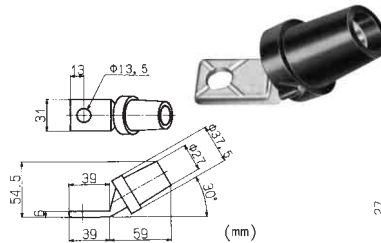

	30~60mm ²	80~100mm ²
A	Φ11	Φ15.2
B	Φ12.4	Φ18.2
C	Φ15.2	Φ20.6
D	—	Φ23.0

	30~60mm ²	80~100mm ²
A	Φ11	Φ15.2
B	Φ12.4	Φ18.2
C	Φ15.2	Φ20.6
D	—	Φ23.0

オスコンタクトプラグ

ケーブル接続方法	ケーブルサイズ	型番	色	ケーブル接続方法	ケーブルサイズ	型番	色
ダブル セットスクリュー	30~60mm ²	E-Z1016-8350	黒	ダブル セットスクリュー	80~100mm ²	E-Z1016-8362	黒
		E-Z1016-8352	赤			E-Z1016-8364	赤
		E-Z1016-8354	緑			E-Z1016-8366	緑
		E-Z1016-8355	白			E-Z1016-8367	白
		E-Z1016-8356	青			E-Z1016-8368	青

メスコンタクトプラグ

ケーブル接続方法	ケーブルサイズ	型番	色	ケーブル接続方法	ケーブルサイズ	型番	色
ダブル セットスクリュー	30~60mm ²	E-Z1016-8375	黒	ダブル セットスクリュー	80~100mm ²	E-Z1016-8387	黒
		E-Z1016-8377	赤			E-Z1016-8389	赤
		E-Z1016-8379	緑			E-Z1016-8391	緑
		E-Z1016-8380	白			E-Z1016-8392	白
		E-Z1016-8381	青			E-Z1016-8393	青

パネル取付レセプタクル 絶縁体材質：ネオブレン

オスコンタクトレセプタクル

ケーブルサイズ	型番	色
30~100mm ²	E1016-1600	黒
	E1016-1602	赤
	E1016-1604	緑
	E1016-1605	白
	E1016-1612	青

メスコンタクトレセプタクル

ケーブルサイズ	型番	色
30~100mm ²	E1016-1631	黒
	E1016-1633	赤
	E1016-1635	緑
	E1016-1636	白
	E1016-1643	青

メスコンタクトターミナルコネクタ 絶縁体材質：ネオブレン

●スタッドボルト等に取付けてメスコンタクトコネクタとして使用します。

アングルスタイルメスコンタクトターミナルコネクタ

ケーブルサイズ	型番	色
30~100mm ²	E1016-575	黒
	E1016-577	赤
	E1016-579	緑
	E1016-580	白
	E1016-587	青

オフセットスタイルメスコンタクトターミナルコネクタ

ケーブルサイズ	型番	色
30~100mm ²	E1016-625	黒