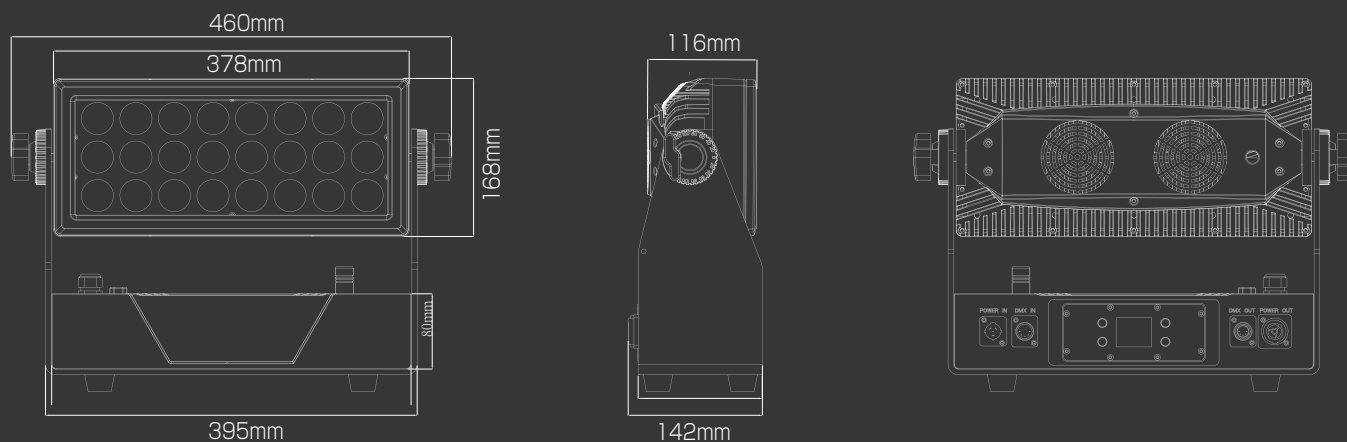

レンズ素材: PEと強化ガラスフロント

素材: アルミニウム

寸法: 460 x 168 x 314 mm

重量: 12kg

20W LED RGBW

DISPLAY

IP65

Multiple angles

## DIMENSIONAL DRAWINGS