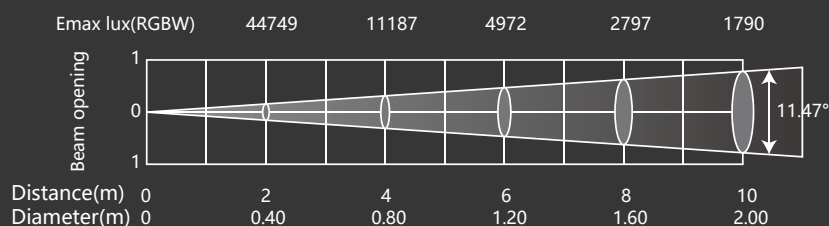

Even more compact, more powerful

COLOR KID

PHOTOMETRIC DATA

DIMENSIONAL DRAWINGS

ACCESSORIES

⚠ 本製品を安全にお使いいただくために、ご使用前に必ず取扱説明書をお読みください。
*製品の仕様は予告なく変更することがあります。

株式会社 **テクニカル サプライ ジャパン**

〒1540014 東京都世田谷区新町1-21-16 TEL. 03-3425-2400 FAX. 03-3425-2402 <https://tsjnet.co.jp/wps/>