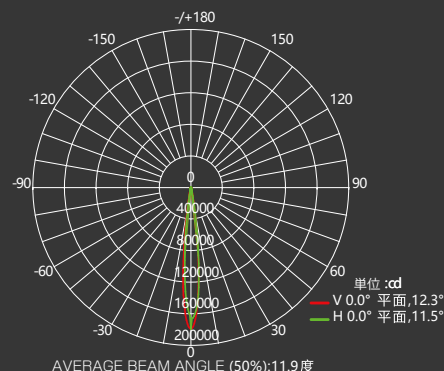

レンズ素材: PEと強化ガラスフロント

素材: アルミニウム

寸法: 460 x 168 x 314 mm

重量: 12kg

20W LED RGBW

DISPLAY

IP65

Multiple angles

## PHOTOMETRIC DATA