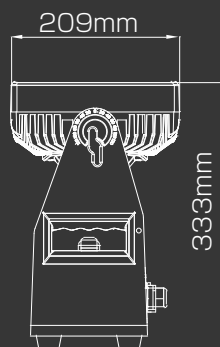

COLOR KING

コストパフォーマンスと超高出力を兼ね備えた
RGBW-LEDウォッシュライトのベストセラー機
屋内外で活躍する保護等級IP65を実装

SPECIFICATIONS

LED: 44pcs × 20W 4 in 1 RGBW
光角: 20°
電圧・周波数: 90-277V 50/60Hz
最大電力: 800W
信号コネクタ 5ピンXLR入力/出力
制御: RDM、DMX 512
色温度: 2500K - 10000K
CRI: 85
光出力: 24574 lm
照度: 84308 lux @ 2m
DMXチャンネル: 2、3、4、9 & 12 CH
調光: 電子式
ストロボ: 超高速ストロボ効果
チルト: 0 - 240°

電源ユニット: ワイドレンジスイッチング電源
カラーオプション: ブラックサンドコート塗装
クーリング: 冷却ファン方式
温度範囲: -20°Cから40°C
温度保護: サーモスタットユニット
取り付けポイント: 2 x 2クォーターターンターロックポイント
(1つまたは2つのオメガブラケット用)
安全機能: 安全ワイヤー用のボトムマウント
ディスプレイと設定: TFTディスプレイ / 4ボタン
保護等級: IP65
レンズ素材: PEと強化ガラスフロント
素材: アルミニウム
寸法: 586 x 209 x 333 mm
重量: 13.8kg

20W LED RGBW

DISPLAY

IP65

Multiple angles

DMX/RDM

POWER

Magnetic
frost filter

EFFECT

TECHNICAL SUPPLY JAPAN

Even more powerful multi washer

COLOR KING

PHOTOMETRIC DATA

DIMENSIONAL DRAWINGS

ACCESSORIES

⚠ 本製品を安全にお使いいただくために、ご使用前に必ず取扱説明書をお読みください。
 *製品の仕様は予告なく変更することがあります。

株式会社 テクニカル サプライ ジャパン