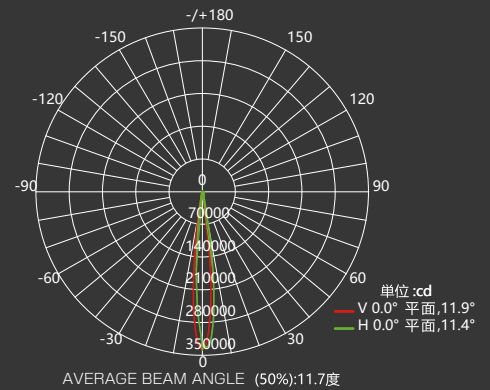

Even more powerful multi washer

COLOR KING

PHOTOMETRIC DATA

DIMENSIONAL DRAWINGS

ACCESSORIES

⚠ 本製品を安全にお使いいただくために、ご使用前に必ず取扱説明書をお読みください。
*製品の仕様は予告なく変更することがあります。

株式会社 テクニカル サプライ ジャパン

〒1540014 東京都世田谷区新町1-21-16 TEL. 03-3425-2400 FAX. 03-3425-2402 <https://tsjnet.co.jp/wps/>