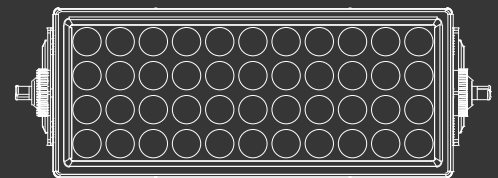

COLOR KING

コストパフォーマンスと超高出力を兼ね備えた
RGBW-LEDウォッシュライトのベストセラー機
屋内外で活躍する保護等級IP65を実装

SPECIFICATIONS

LED: 44pcs × 20W 4 in 1 RGBW
光角: 20°
電圧・周波数: 90-277V 50/60Hz
最大電力: 800W
信号コネクタ 5ピンXLR入力/出力
制御: RDM、DMX 512
色温度: 2500K - 10000K
CRI: 85
光出力: 24574 lm
照度: 84308 lux @ 2m
DMXチャンネル: 2、3、4、9 & 12 CH
調光: 電子式
ストロボ: 超高速ストロボ効果
チルト: 0 - 240°

電源ユニット: ワイドレンジスイッチング電源
カラーオプション: ブラックサンドコート塗装
クーリング: 冷却ファン方式
温度範囲: -20°Cから40°C
温度保護: サーモスタットユニット
取り付けポイント: 2 x 2クォーターターンターロックポイント
(1つまたは2つのオメガブラケット用)
安全機能: 安全ワイヤー用のボトムマウント
ディスプレイと設定: TFTディスプレイ / 4ボタン
保護等級: IP65
レンズ素材: PEと強化ガラスフロント
素材: アルミニウム
寸法: 586 x 209 x 333 mm
重量: 13.8kg

20W LED RGBW

DISPLAY

IP65

Multiple angles

DMX/RDM

POWER

Magnetic
frost filter

EFFECT

TECHNICAL SUPPLY JAPAN

Even more powerful multi washer

COLOR KING

PHOTOMETRIC DATA

DIMENSIONAL DRAWINGS

ACCESSORIES

⚠ 本製品を安全にお使いいただくために、ご使用前に必ず取扱説明書をお読みください。
 *製品の仕様は予告なく変更することがあります。

株式会社 テクニカル サプライ ジャパン