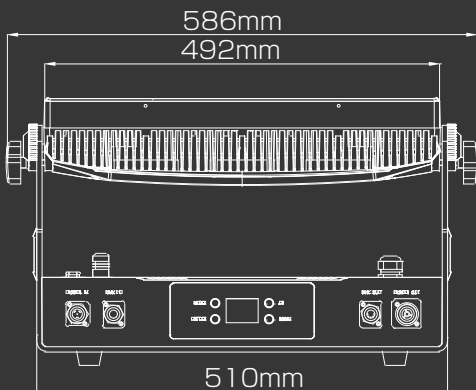

COLOR KING

コストパフォーマンスと超高出力を兼ね備えた
RGBW-LEDウォッシュライトのベストセラー機
屋内外で活躍する保護等級IP65を実装

SPECIFICATIONS

LED: 44pcs × 20W 4 in 1 RGBW
光角: 20°
電圧・周波数: 90-277V 50/60Hz
最大電力: 800W
信号コネクタ 5ピンXLR入力/出力
制御: RDM、DMX 512
色温度: 2500K - 10000K
CRI: 85
光出力: 24574 lm
照度: 84308 lux @ 2m
DMXチャンネル: 2、3、4、9 & 12 CH
調光: 電子式
ストロボ: 超高速ストロボ効果
チルト: 0 - 240°

電源ユニット: ワイドレンジスイッチング電源
カラーオプション: ブラックサンドコート塗装
クーリング: 冷却ファン方式
温度範囲: -20°Cから40°C
温度保護: サーモスタットユニット
取り付けポイント: 2 x 2クォーターターンターロックポイント
(1つまたは2つのオメガブラケット用)
安全機能: 安全ワイヤー用のボトムマウント
ディスプレイと設定: TFTディスプレイ / 4ボタン
保護等級: IP65
レンズ素材: PEと強化ガラスフロント
素材: アルミニウム
寸法: 586 x 209 x 333 mm
重量: 13.8kg

20W LED RGBW

DISPLAY

IP65

Multiple angles

DMX/RDM

POWER

Magnetic
frost filter

EFFECT

TECHNICAL SUPPLY JAPAN

Even more powerful multi washer

COLOR KING

PHOTOMETRIC DATA

DIMENSIONAL DRAWINGS

ACCESSORIES

⚠ 本製品を安全にお使いいただくために、ご使用前に必ず取扱説明書をお読みください。
 *製品の仕様は予告なく変更することがあります。

株式会社 テクニカル サプライ ジャパン