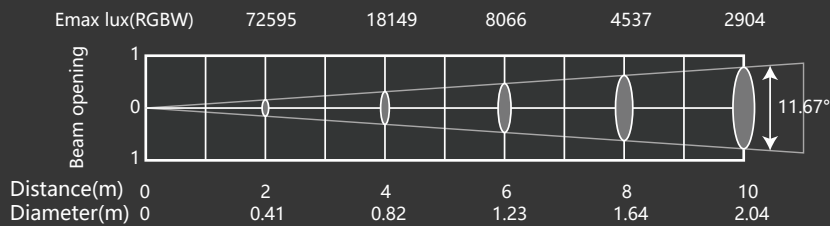

Even more powerful multi washer

COLOR KING

PHOTOMETRIC DATA

DIMENSIONAL DRAWINGS

ACCESSORIES

⚠ 本製品を安全にお使いいただくために、ご使用前に必ず取扱説明書をお読みください。
*製品の仕様は予告なく変更することがあります。

株式会社 テクニカル サプライ ジャパン

〒1540014 東京都世田谷区新町1-21-16 TEL. 03-3425-2400 FAX. 03-3425-2402 <https://tsjnet.co.jp/wps/>