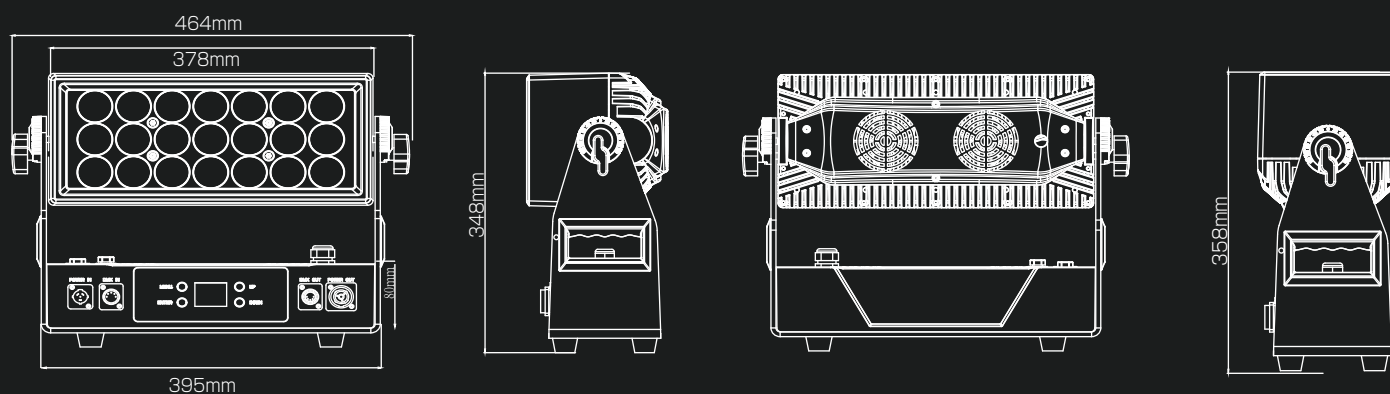

## SPECIFICATIONS

LED 素子：21PCS x 20W + RGBW

光角：6°

ズーム範囲：10° ~ 55°

CRI：92

光束：4,850 lm

照度：33,336lux (2m)

色温度範囲：2500 ~ 10000K

素材：アルミマグネシウム合金

寸法：464×168×358mm

重量：13.5KG

RGBW

DISPLAY

IP65

ZOOM

DMX/RDM

## DIMENSIONAL DRAWINGS