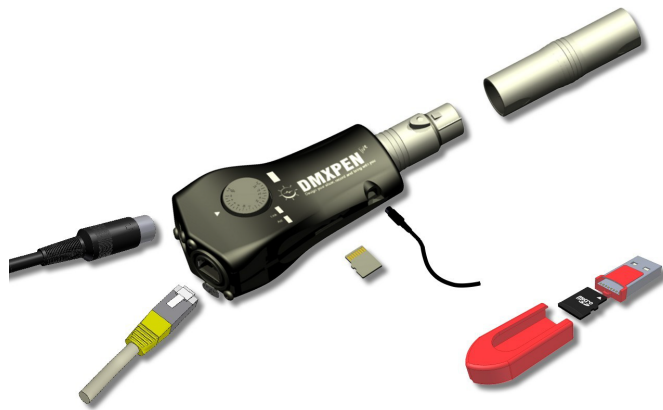

DMXPEN *live*

Design your show, record and bring with you

DMXPEN LIVEは、DMX512、ArtNet、どちらの信号もレコードでき、リムーバブルmicroSDカードに記憶出来ます。レコードされたショーは、ロータリースイッチや、MIDI信号で呼び出すことが出来ます。

- ▶ DMX512 1ユニバースを、全レコード
- ▶ DMX512 1ユニバースを、全プレイ
- ▶ ArtNet 1ユニバースを、全レコード
- ▶ ArtNet 1ユニバースを、全プレイ
- ▶ 25ステップのロータリーエンコーダスイッチで、簡単にショー選択や、レコード/プレイ
- ▶ ArtNet から DMX512 へ変換
- ▶ DMX512 から ArtNet へ変換
- ▶ わかりやすいユーザーインターフェース
- ▶ 自動ループ再生
- ▶ MIDIノートによる、プログラム呼び出し再生
- ▶ microSDカードを使って、ショーファイルを管理
- ▶ 2 GB micoSDカード

PenSuite ^{Freeware!} software tools

PenSuiteは、DMXPENの設定や、リモートコントロールを行う、フリーのツール・ソフトウェアです。WindowsOS、MacOS、それぞれに対応したソフトウェアが用意されています。

Technical Supply Japan Co., Ltd.
株式会社 テクニカル サプライ ジャパン

〒154-0014 東京都世田谷区新町1-21-16
TEL 03(3425)2400 FAX 03(3425)2402