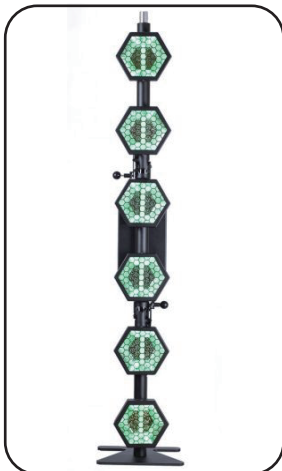

## LED LUMINAIRES

### P1 EVO NEW

- ・ 100-240V 50/60Hz
- ・ 最大 340W
- ・ 7 x ワームホワイトLED
- ・ RGBWグロー
- ・ DMX/Art-Net/RDM/マクロ
- ・ IP20
- ・ 85 x 99 x 17 cm
- ・ 12.5 kg

### S-TRIBE

- ・ 100-240V 50/60Hz
- ・ 最大 280W
- ・ 5 x ワームホワイトLED
- ・ 10 x RGBW ストリップ
- ・ DMX/Art-Net/RDM/マクロ
- ・ IP20
- ・ 118 x 15 x 18 cm
- ・ 8 kg