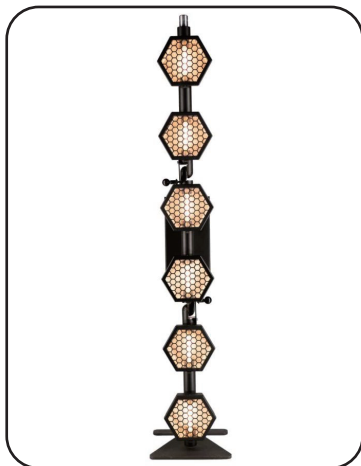

### S-TRIBE

- ・ 100-240V 50/60Hz
- ・ 最大 280W
- ・ 5 x ワームホワイトLED
- ・ 10 x RGBW ストリップ
- ・ DMX/Art-Net/RDM/マクロ
- ・ IP20
- ・ 118 x 15 x 18 cm
- ・ 8 kg

### P1 MINI

- ・ 110-230V 50/60Hz
- ・ 最大 95W
- ・ 7 x LEDフィラメント
- ・ RGBWグロー
- ・ DMX/RDM/マクロ
- ・ IP20
- ・ 63 x 76 x 17 cm
- ・ 8 kg

HALOGEN LUMINAIRES

**P1 RETRO LAMP**

- ・230V 50/60Hz
- ・最大 1,610W
- ・7 x ハロゲン
- ・色温度 1,600-2,900K
- ・CRI 100
- ・DMX/RDM
- ・IP20
- ・85 x 99 x 17 cm
- ・12.5 kg