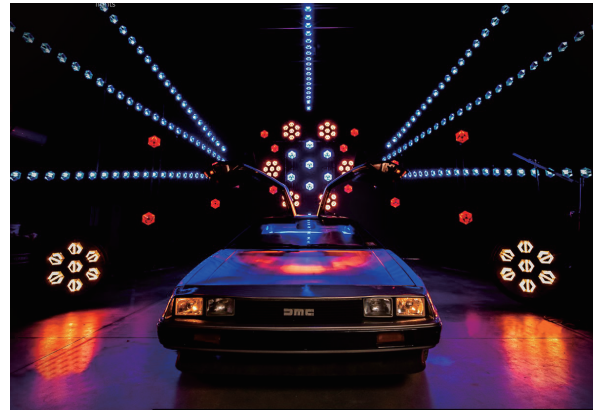

⚠ 本製品を安全にお使いいただくために、ご使用前に必ず取扱説明書をお読みください。
※製品の仕様は予告なく変更することがあります。