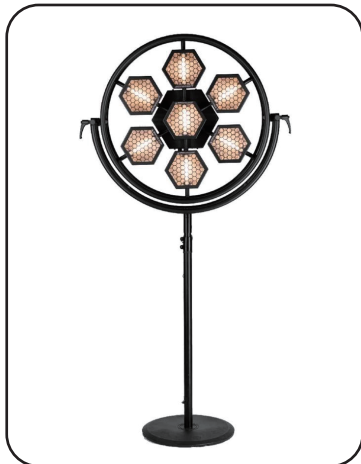

HALOGEN LUMINAIRES

P1 RETRO LAMP

- ・230V 50/60Hz
- ・最大 1,610W
- ・7 x ハロゲン
- ・色温度 1,600-2,900K
- ・CRI 100
- ・DMX/RDM
- ・IP20
- ・85 x 99 x 17 cm
- ・12.5 kg