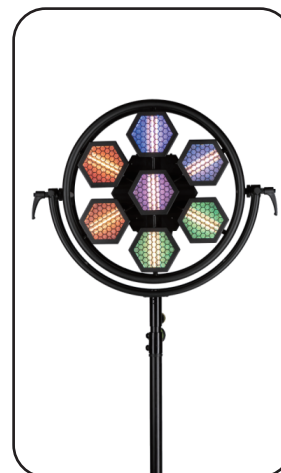

P1 MINI

- ・ 110-230V 50/60Hz
- ・ 最大 95W
- ・ 7 x LEDフィラメント
- ・ RGBWグロー
- ・ DMX/RDM/マクロ
- ・ IP20
- ・ 63 x 76 x 17 cm
- ・ 8 kg