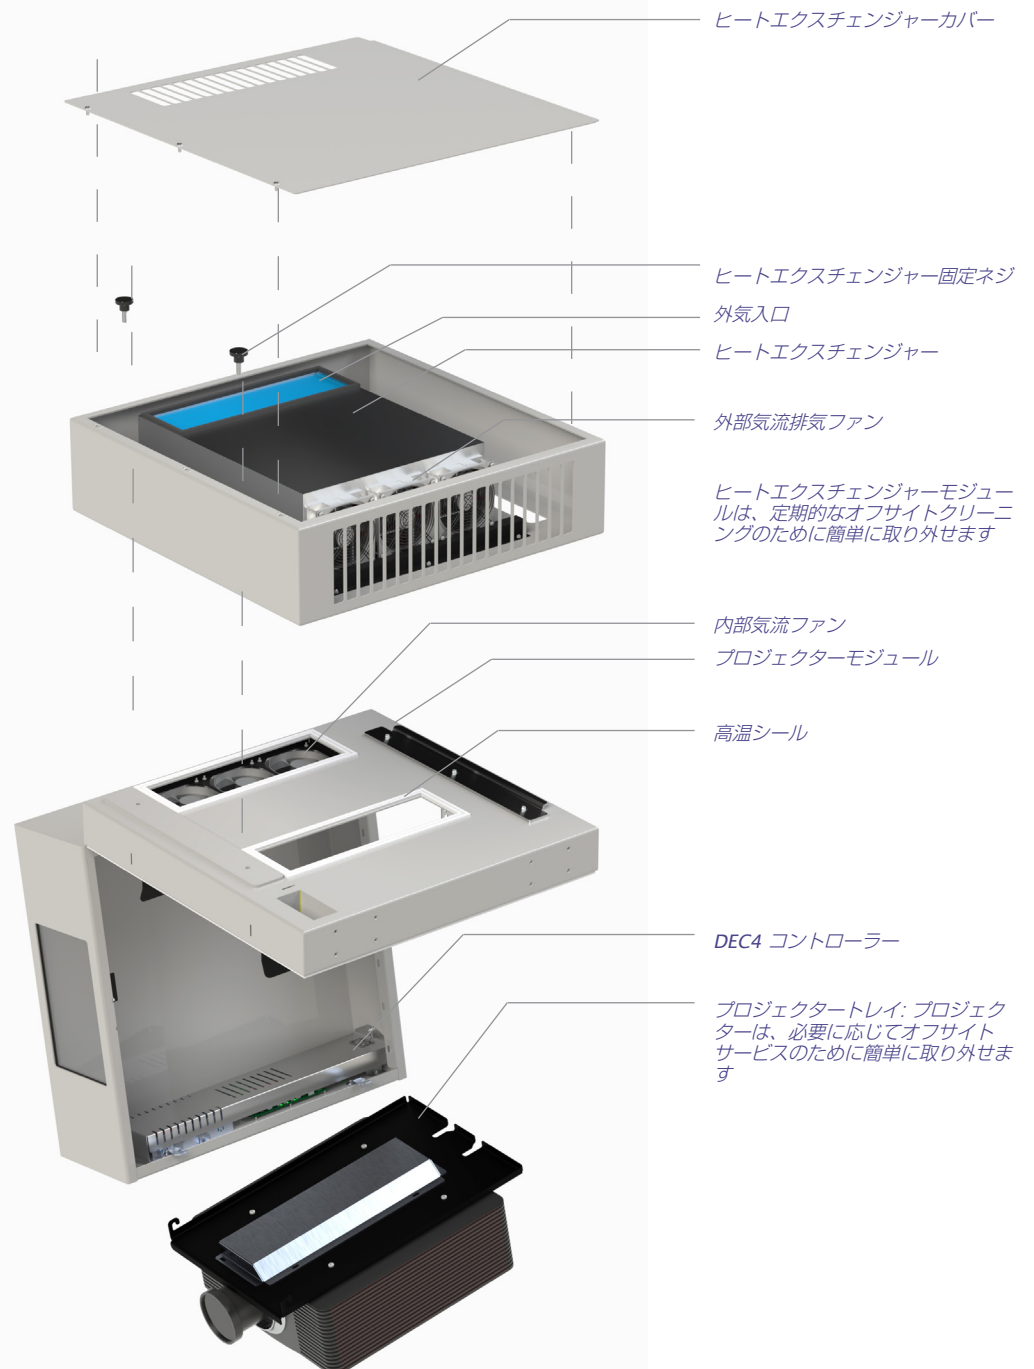

ヒートエクスチェンジャー

図は、どの様に暑いプロジェクター排気空気がヒートエクスチェンジャーを通過し、特製のアルミニウムプレートに熱が伝導され、もう一方の野外空気経路に伝わるかを示しています。

内部空気がプロジェクターチェンバーに再入する際、野外空気温度より $<5^{\circ}\text{C}$ 高くなります。

構造