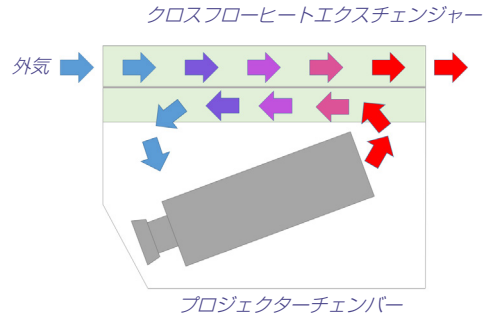

ヒートエクスチェンジャー